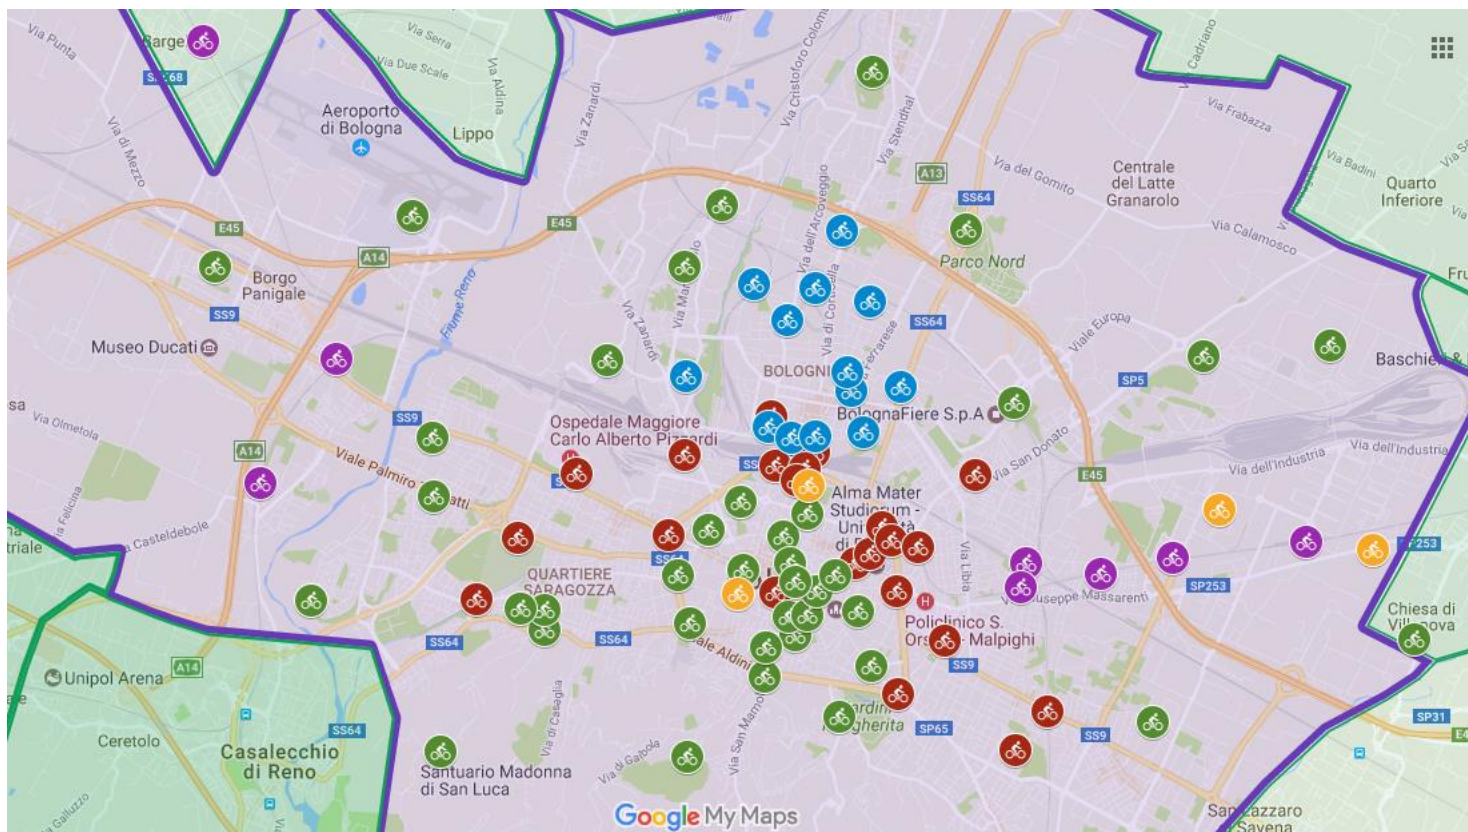

Un nuovo modello di business sostenibile e vantaggioso

Ing. Moreno Naldi AD