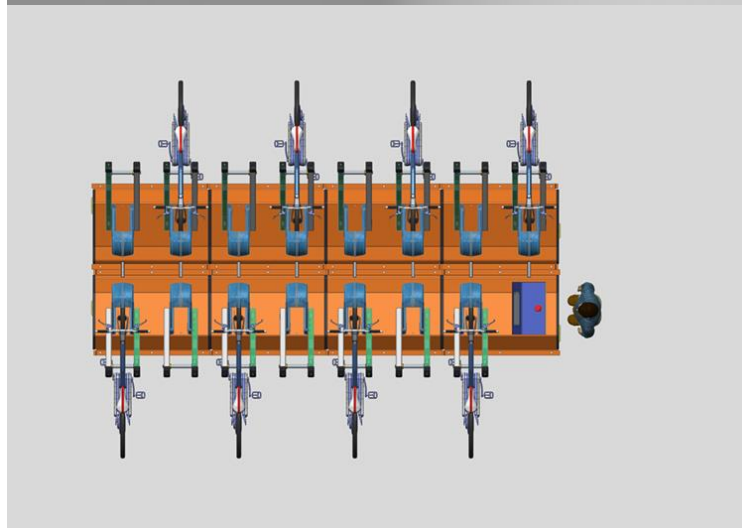

Nuovo sistema automatico ed integrato di bike parking & sharing

Ing. Moreno Naldi – WAYELOG srl

WAYE
LOG

CHE PROBLEMA RISOLVE?

QUALI BENEFICI OFFRE?

A CHI?

ESISTONO ESEMPI SIMILI DI SUCCESSO?

COSA È NECESSARIO FARE?