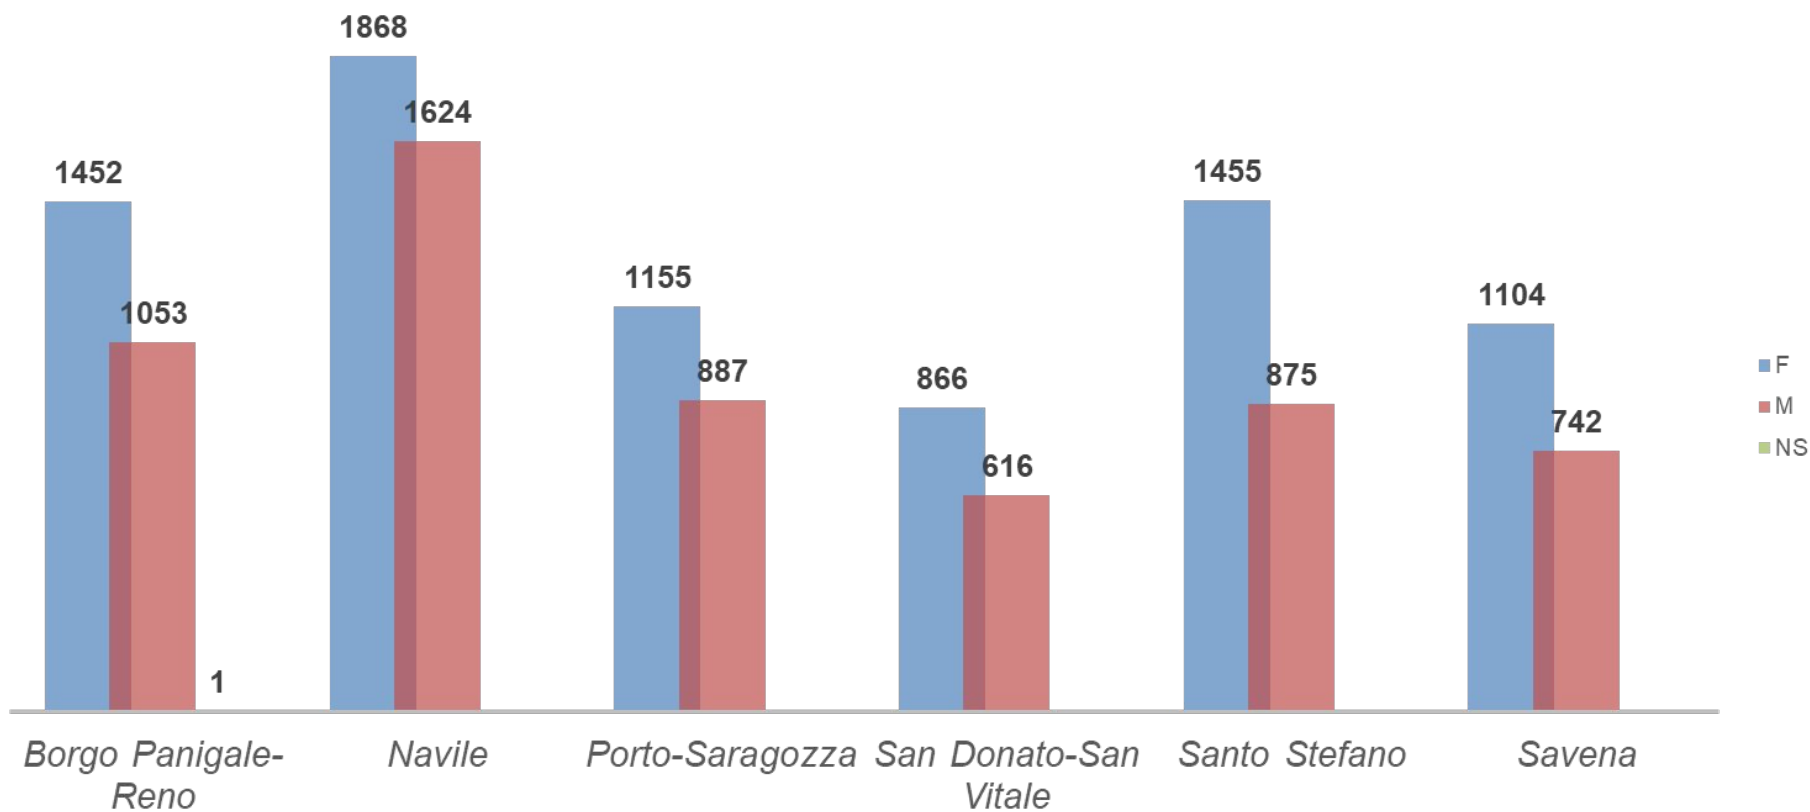

BILANCIO
PARTECIPATIVO
BOLOGNA

2023

QUARTIERE SANTO STEFANO

Numero voti per proposta

BILANCIO
PARTECIPATIVO
BOLOGNA

2023

QUARTIERE SAVENA

Numero voti per proposta

BILANCIO
PARTECIPATIVO
BOLOGNA

2023

DISTRIBUZIONE PERCENTUALE DEI VOTANTI PER GENERE

BILANCIO
PARTECIPATIVO
BOLOGNA

2023

NUMERO DI VOTANTI PER GENERE SU QUARTIERE

BILANCIO
PARTECIPATIVO
BOLOGNA

2023

FASCE ETÀ DEI VOTANTI

BILANCIO
PARTECIPATIVO
BOLOGNA

2023

NUMERO DI VOTANTI PER FASCE D'ETÀ E PER QUARTIERE

BILANCIO
PARTECIPATIVO
BOLOGNA

2023

QUARTIERE BORGIO PANIGALE-RENO

Numero votanti per fascia d'età e genere

QUARTIERE NAVILE

Numero votanti per fascia d'età e genere

BILANCIO
PARTECIPATIVO
BOLOGNA

2023

QUARTIERE PORTO-SARAGOZZA

Numero votanti per fascia d'età e genere

BILANCIO
PARTECIPATIVO
BOLOGNA

2023