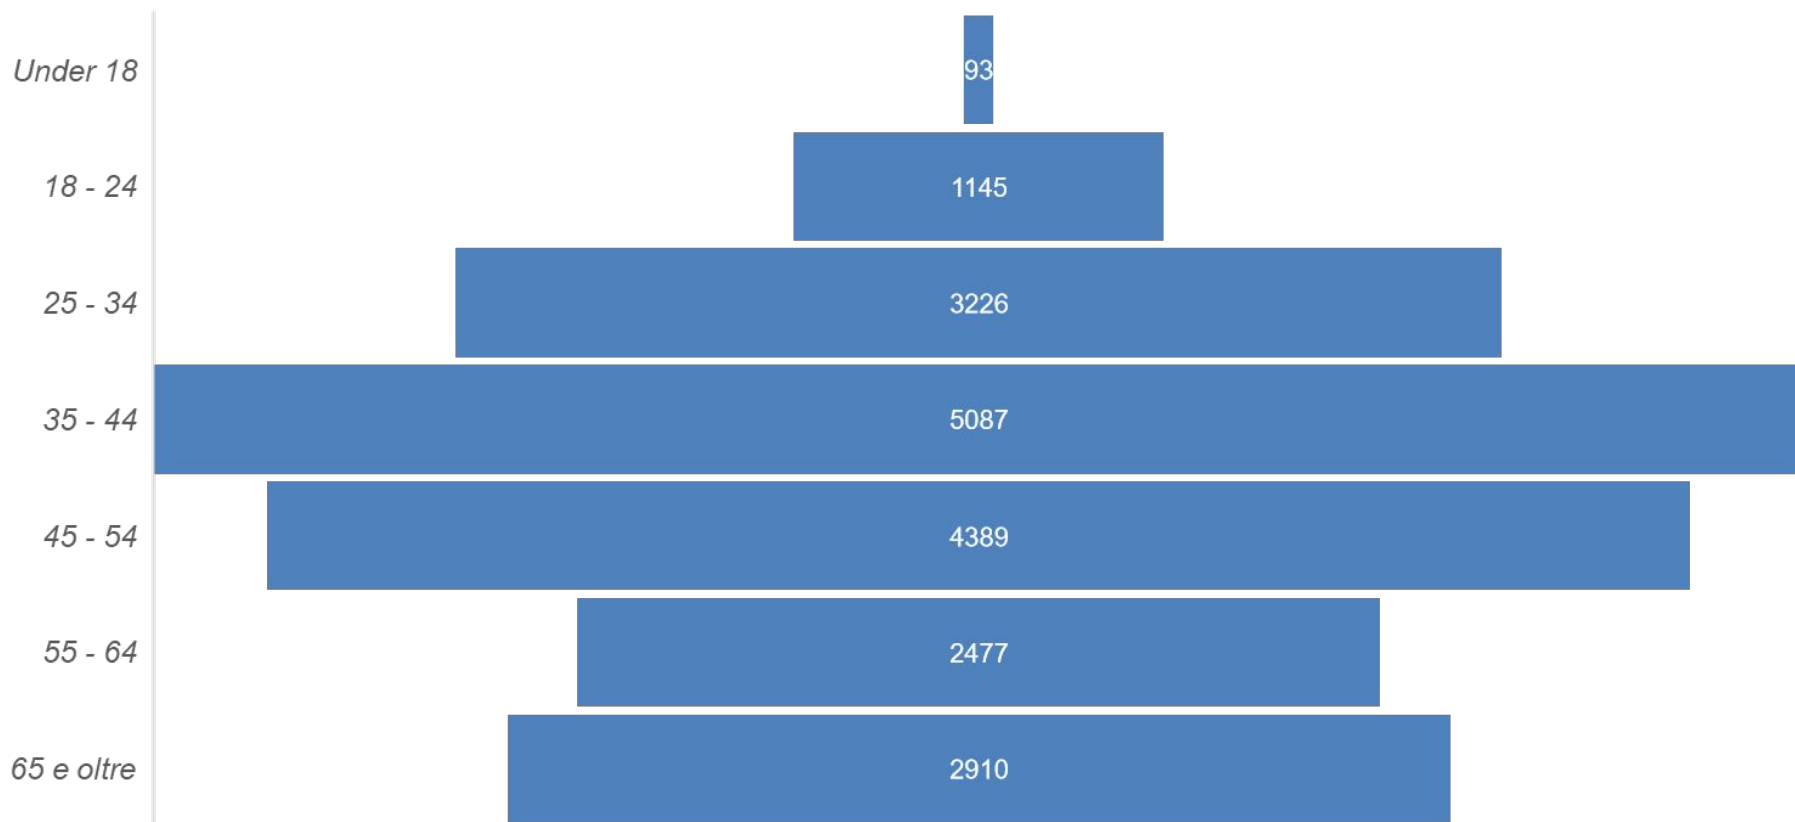

BILANCIO
PARTECIPATIVO
BOLOGNA

2023

DISTRIBUZIONE PERCENTUALE DEI VOTANTI PER GENERE

BILANCIO
PARTECIPATIVO
BOLOGNA

2023

NUMERO DI VOTANTI PER GENERE SU QUARTIERE

BILANCIO
PARTECIPATIVO
BOLOGNA

2023

FASCE ETÀ DEI VOTANTI

BILANCIO
PARTECIPATIVO
BOLOGNA

2023

NUMERO DI VOTANTI PER FASCE D'ETÀ E PER QUARTIERE

BILANCIO
PARTECIPATIVO
BOLOGNA

2023

QUARTIERE BORGIO PANIGALE-RENO

Numero votanti per fascia d'età e genere