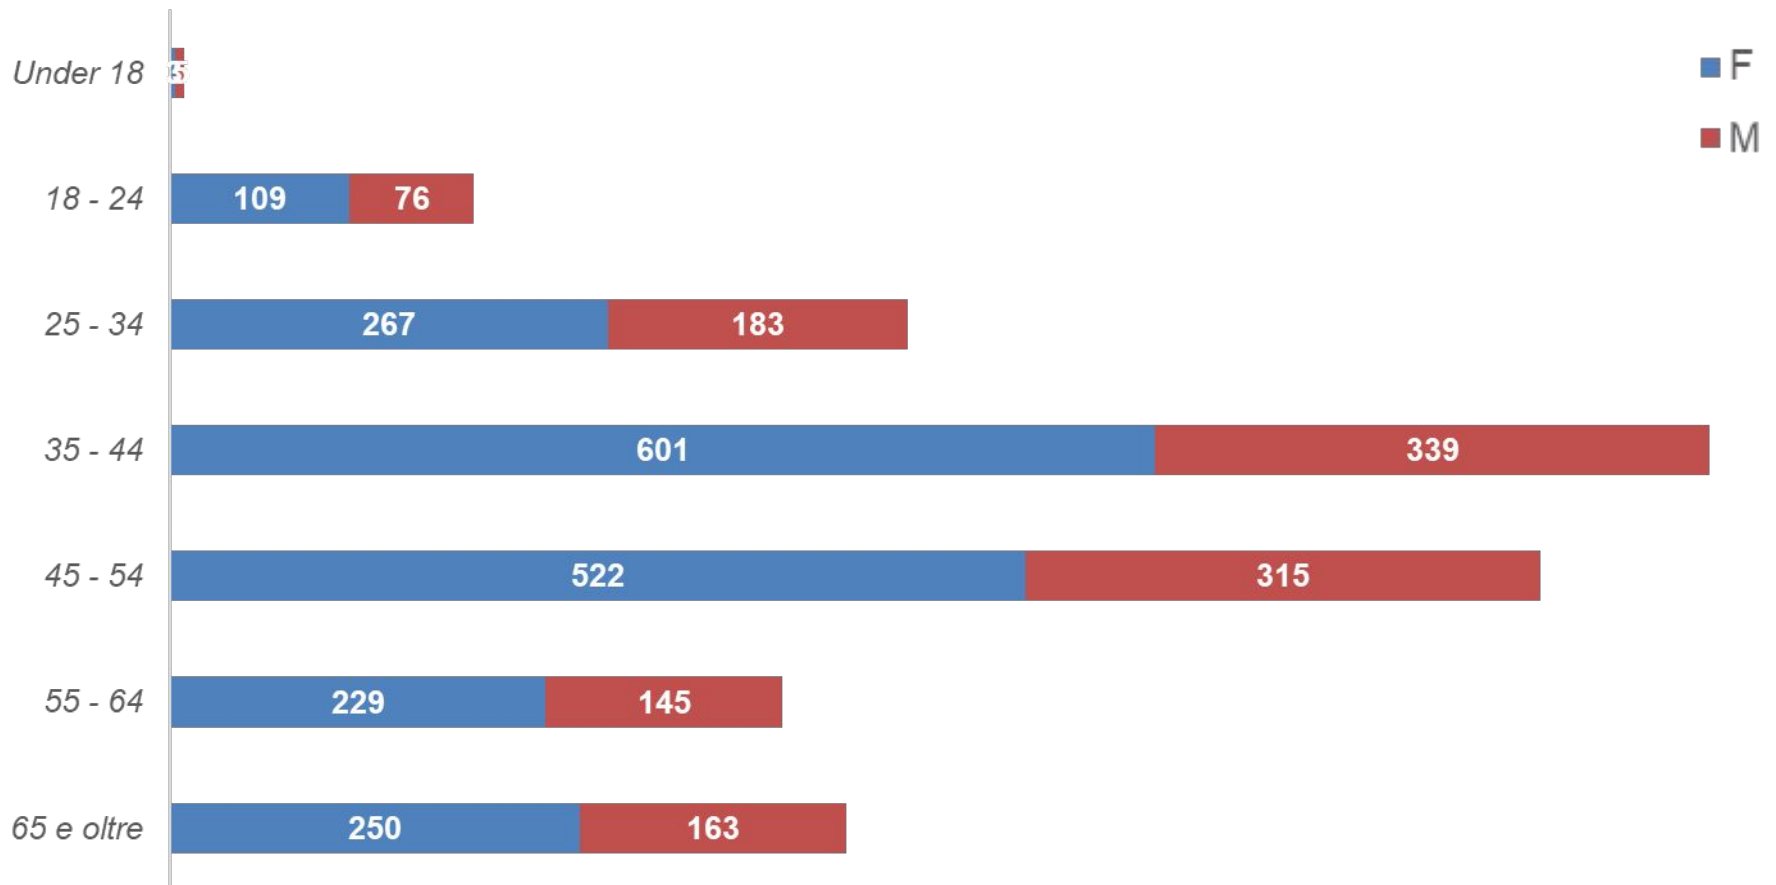

FASCE ETÀ DEI VOTANTI

BILANCIO
PARTECIPATIVO
BOLOGNA

2023

NUMERO DI VOTANTI PER FASCE D'ETÀ E PER QUARTIERE

BILANCIO
PARTECIPATIVO
BOLOGNA

2023

QUARTIERE BORGIO PANIGALE-RENO

Numero votanti per fascia d'età e genere

QUARTIERE NAVILE

Numero votanti per fascia d'età e genere

BILANCIO
PARTECIPATIVO
BOLOGNA

2023

QUARTIERE PORTO-SARAGOZZA

Numero votanti per fascia d'età e genere

BILANCIO
PARTECIPATIVO
BOLOGNA

2023

QUARTIERE SAN DONATO-SAN VITALE

Numero votanti per fascia d'età e genere

BILANCIO
PARTECIPATIVO
BOLOGNA

2023

QUARTIERE SAVENA

Numero votanti per fascia d'età e genere

BILANCIO
PARTECIPATIVO
BOLOGNA

2023

QUARTIERE SANTO STEFANO

Numero votanti per fascia d'età e genere

BILANCIO
PARTECIPATIVO
BOLOGNA

2023

Report realizzato da Comune di Bologna - Innovazione Digitale e dati
e Fondazione per l'Innovazione Urbana