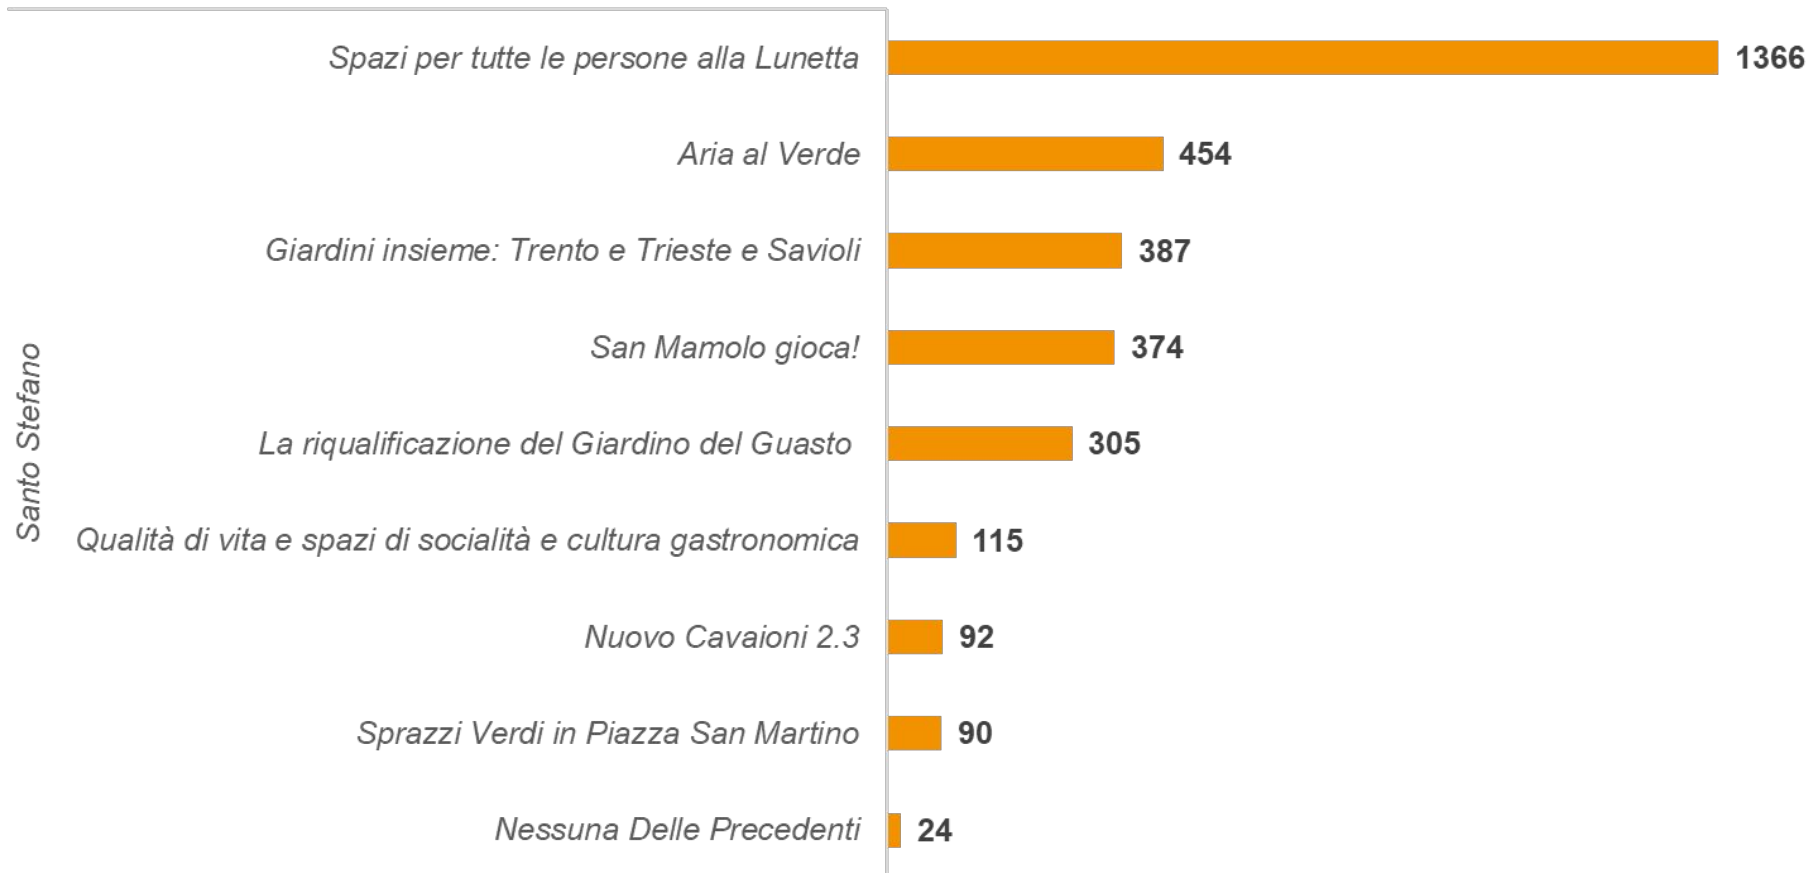

BILANCIO
PARTECIPATIVO
BOLOGNA

2023

QUARTIERE SANTO STEFANO

Numero voti per proposta

BILANCIO
PARTECIPATIVO
BOLOGNA

2023

QUARTIERE SAVENA

Numero voti per proposta