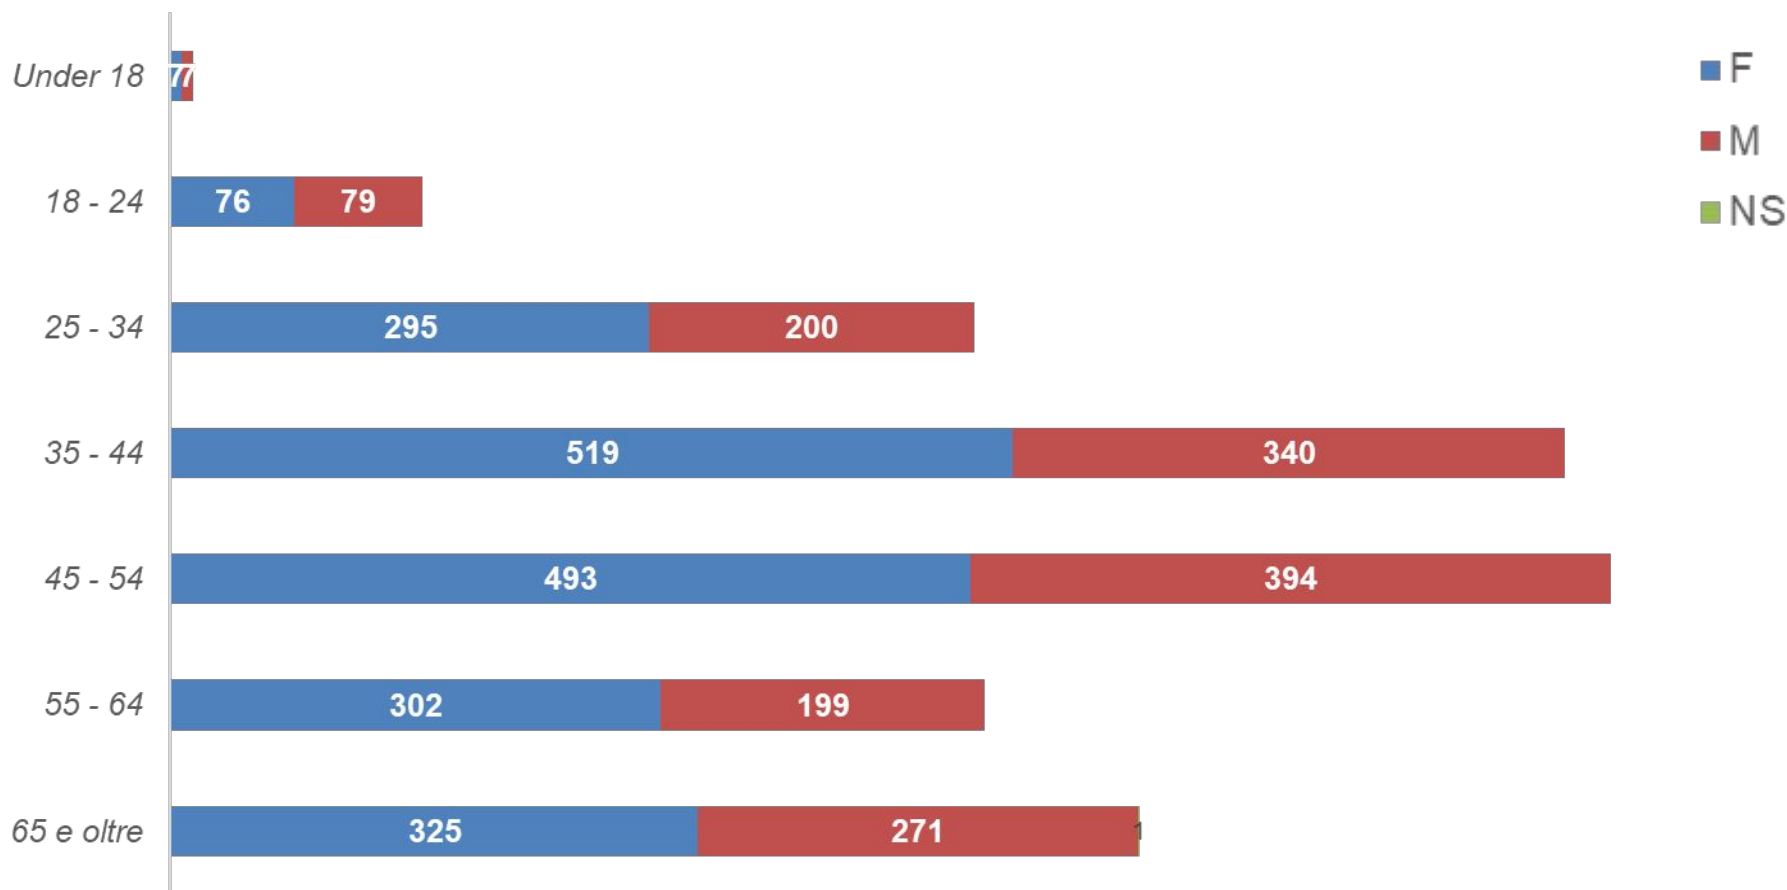

BILANCIO
PARTECIPATIVO
BOLOGNA

2023

DISTRIBUZIONE PERCENTUALE DEI VOTANTI PER GENERE

BILANCIO
PARTECIPATIVO
BOLOGNA

2023

NUMERO DI VOTANTI PER GENERE SU QUARTIERE

BILANCIO
PARTECIPATIVO
BOLOGNA

2023

FASCE ETÀ DEI VOTANTI

BILANCIO
PARTECIPATIVO
BOLOGNA

2023

NUMERO DI VOTANTI PER FASCE D'ETÀ E PER QUARTIERE

BILANCIO
PARTECIPATIVO
BOLOGNA

2023

QUARTIERE BORGIO PANIGALE-RENO

Numero votanti per fascia d'età e genere

QUARTIERE NAVILE

Numero votanti per fascia d'età e genere

BILANCIO
PARTECIPATIVO
BOLOGNA

2023

QUARTIERE PORTO-SARAGOZZA

Numero votanti per fascia d'età e genere

BILANCIO
PARTECIPATIVO
BOLOGNA

2023

QUARTIERE SAN DONATO-SAN VITALE

Numero votanti per fascia d'età e genere

BILANCIO
PARTECIPATIVO
BOLOGNA

2023

QUARTIERE SAVENA

Numero votanti per fascia d'età e genere

BILANCIO
PARTECIPATIVO
BOLOGNA

2023