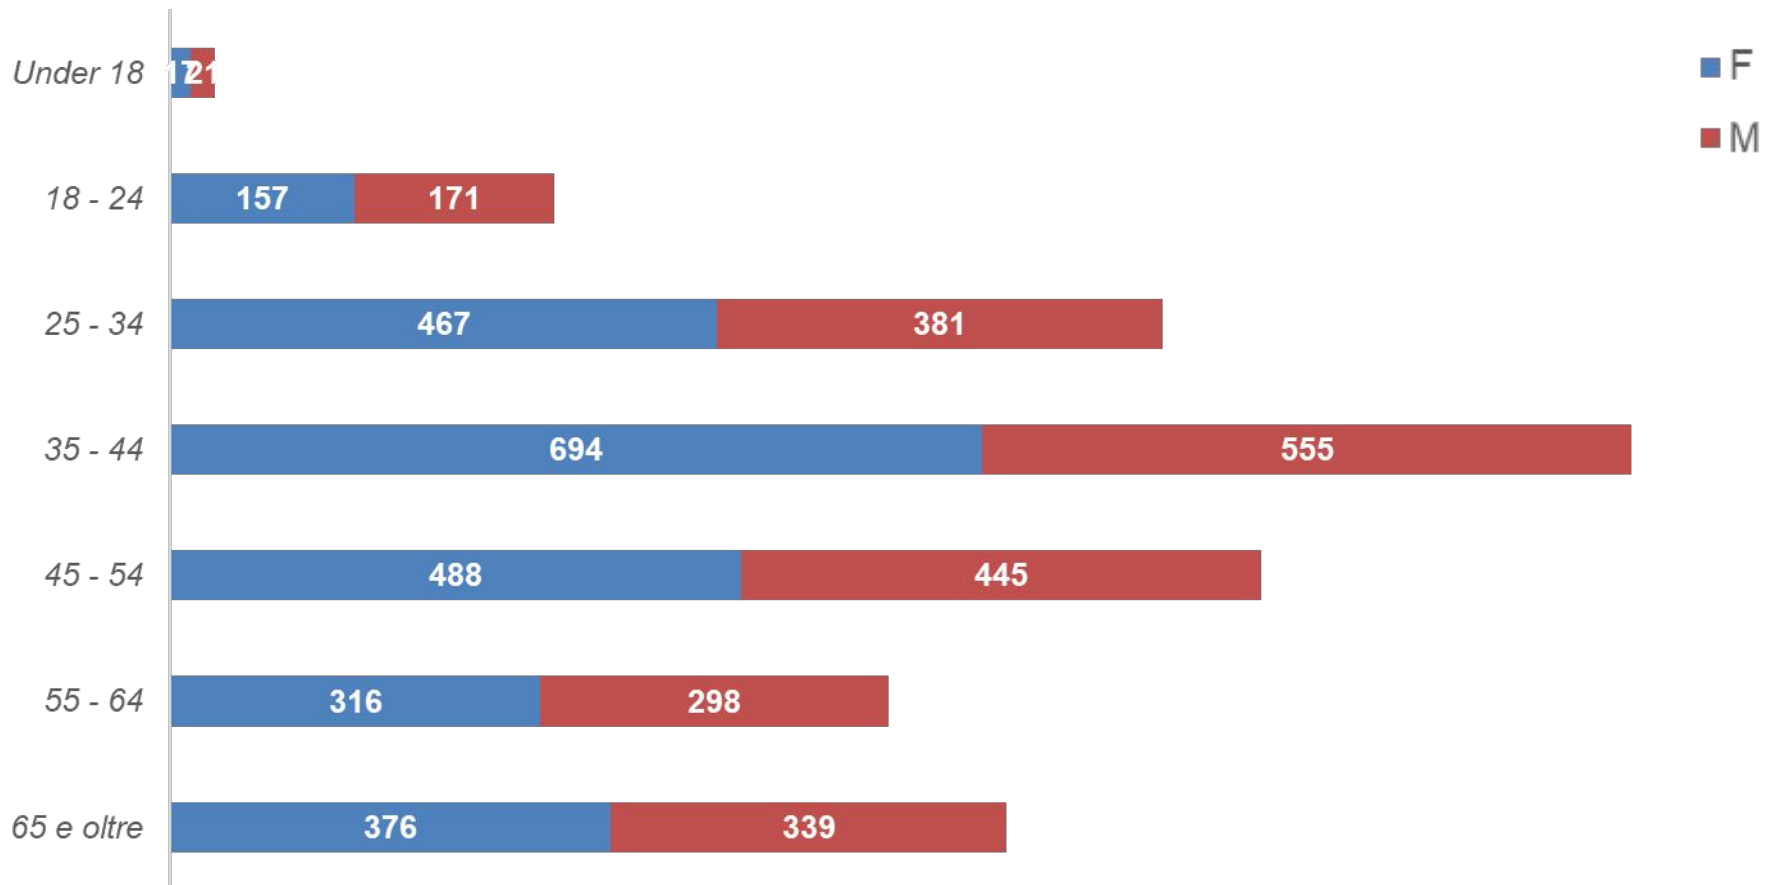

BILANCIO
PARTECIPATIVO
BOLOGNA

2023

DISTRIBUZIONE PERCENTUALE DEI VOTANTI PER GENERE

BILANCIO
PARTECIPATIVO
BOLOGNA

2023

NUMERO DI VOTANTI PER GENERE SU QUARTIERE

BILANCIO
PARTECIPATIVO
BOLOGNA

2023

FASCE ETÀ DEI VOTANTI

BILANCIO
PARTECIPATIVO
BOLOGNA

2023

NUMERO DI VOTANTI PER FASCE D'ETÀ E PER QUARTIERE

BILANCIO
PARTECIPATIVO
BOLOGNA

2023

QUARTIERE BORGIO PANIGALE-RENO

Numero votanti per fascia d'età e genere

QUARTIERE NAVILE

Numero votanti per fascia d'età e genere

BILANCIO
PARTECIPATIVO
BOLOGNA

2023

QUARTIERE PORTO-SARAGOZZA

Numero votanti per fascia d'età e genere

BILANCIO
PARTECIPATIVO
BOLOGNA

2023

QUARTIERE SAN DONATO-SAN VITALE

Numero votanti per fascia d'età e genere

BILANCIO
PARTECIPATIVO
BOLOGNA

2023

QUARTIERE SAVENA

Numero votanti per fascia d'età e genere

BILANCIO
PARTECIPATIVO
BOLOGNA

2023