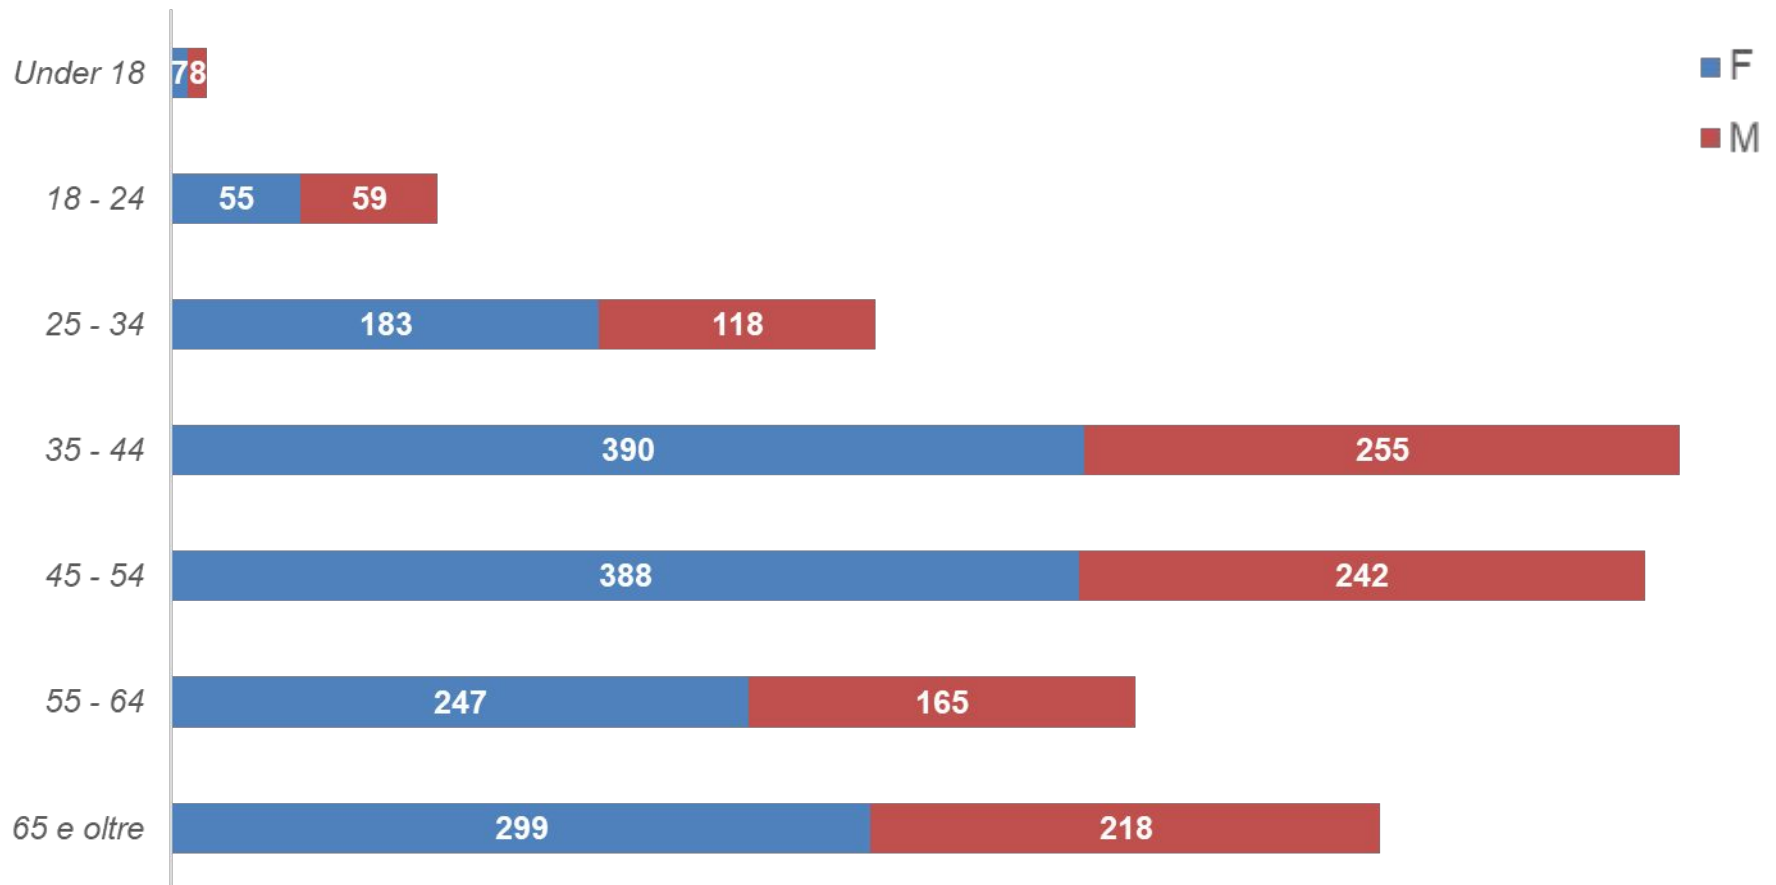

FASCE ETÀ DEI VOTANTI

BILANCIO
PARTECIPATIVO
BOLOGNA

2023

NUMERO DI VOTANTI PER FASCE D'ETÀ E PER QUARTIERE

BILANCIO
PARTECIPATIVO
BOLOGNA

2023

QUARTIERE BORGIO PANIGALE-RENO

Numero votanti per fascia d'età e genere

QUARTIERE NAVILE

Numero votanti per fascia d'età e genere

BILANCIO
PARTECIPATIVO
BOLOGNA

2023

QUARTIERE PORTO-SARAGOZZA

Numero votanti per fascia d'età e genere

BILANCIO
PARTECIPATIVO
BOLOGNA

2023

QUARTIERE SAN DONATO-SAN VITALE

Numero votanti per fascia d'età e genere

BILANCIO
PARTECIPATIVO
BOLOGNA

2023

QUARTIERE SAVENA

Numero votanti per fascia d'età e genere

BILANCIO
PARTECIPATIVO
BOLOGNA

2023

QUARTIERE SANTO STEFANO

Numero votanti per fascia d'età e genere

BILANCIO
PARTECIPATIVO
BOLOGNA

2023

Report realizzato da Comune di Bologna - Innovazione Digitale e dati
e Fondazione per l'Innovazione Urbana