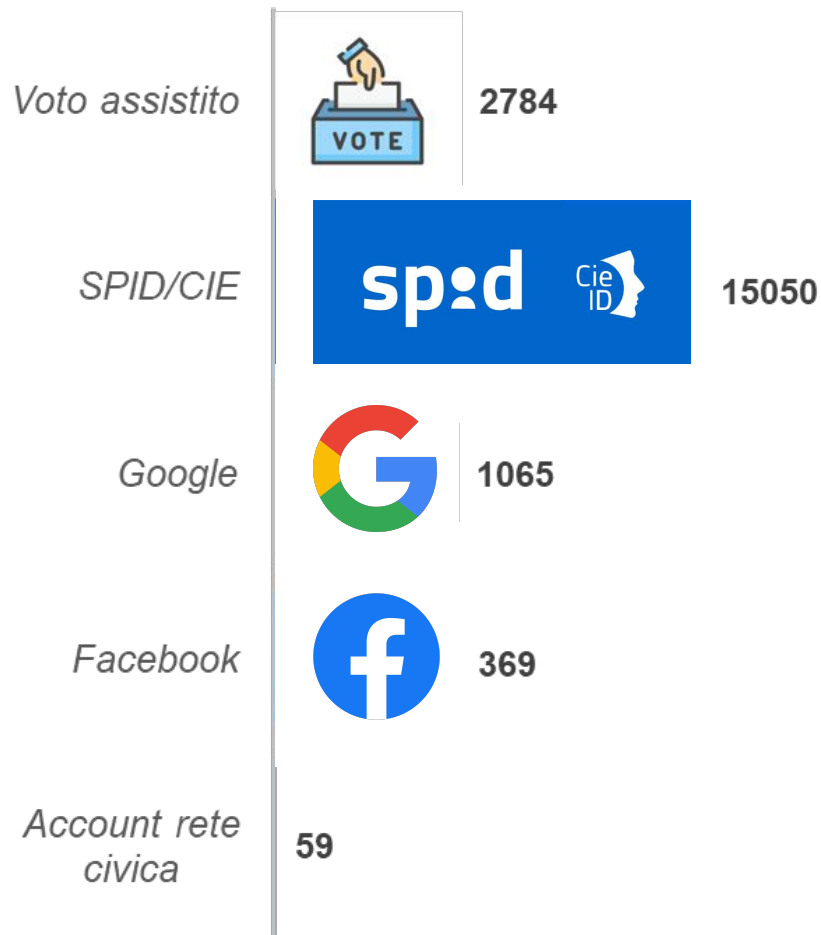

BILANCIO PARTECIPATIVO 2023

L'andamento del voto

BILANCIO
PARTECIPATIVO
BOLOGNA

2023

Comune
di Bologna

fondazione
innovazione urbana

19.327 VOTI

Voti ricevuti al termine della votazione
ore 12.30 del 30/06/2023

DISTRIBUZIONE VOTI PER GIORNO

BILANCIO
PARTECIPATIVO
BOLOGNA

2023

PROGRESSIONE NUMERO VOTI

Dal 26/05/2023 al 30/06/2023

BILANCIO
PARTECIPATIVO
BOLOGNA

2023

NUMERO DI VOTI PER TIPOLOGIA DI LOGIN

BILANCIO
PARTECIPATIVO
BOLOGNA

2023

METODOLOGIA DI IDENTIFICAZIONE UTILIZZATA

NUMERO DI VOTI PER QUARTIERE DELLA PROPOSTA VOTATA

BILANCIO
PARTECIPATIVO
BOLOGNA

2023

RISPOSTE AL QUESITO “Perché voti in questo quartiere?”

BILANCIO
PARTECIPATIVO
BOLOGNA

2023

QUARTIERE BORGO PANIGALE-RENO

Numero voti per proposta

BILANCIO
PARTECIPATIVO
BOLOGNA

2023

QUARTIERE NAVILE

Numero voti per proposta