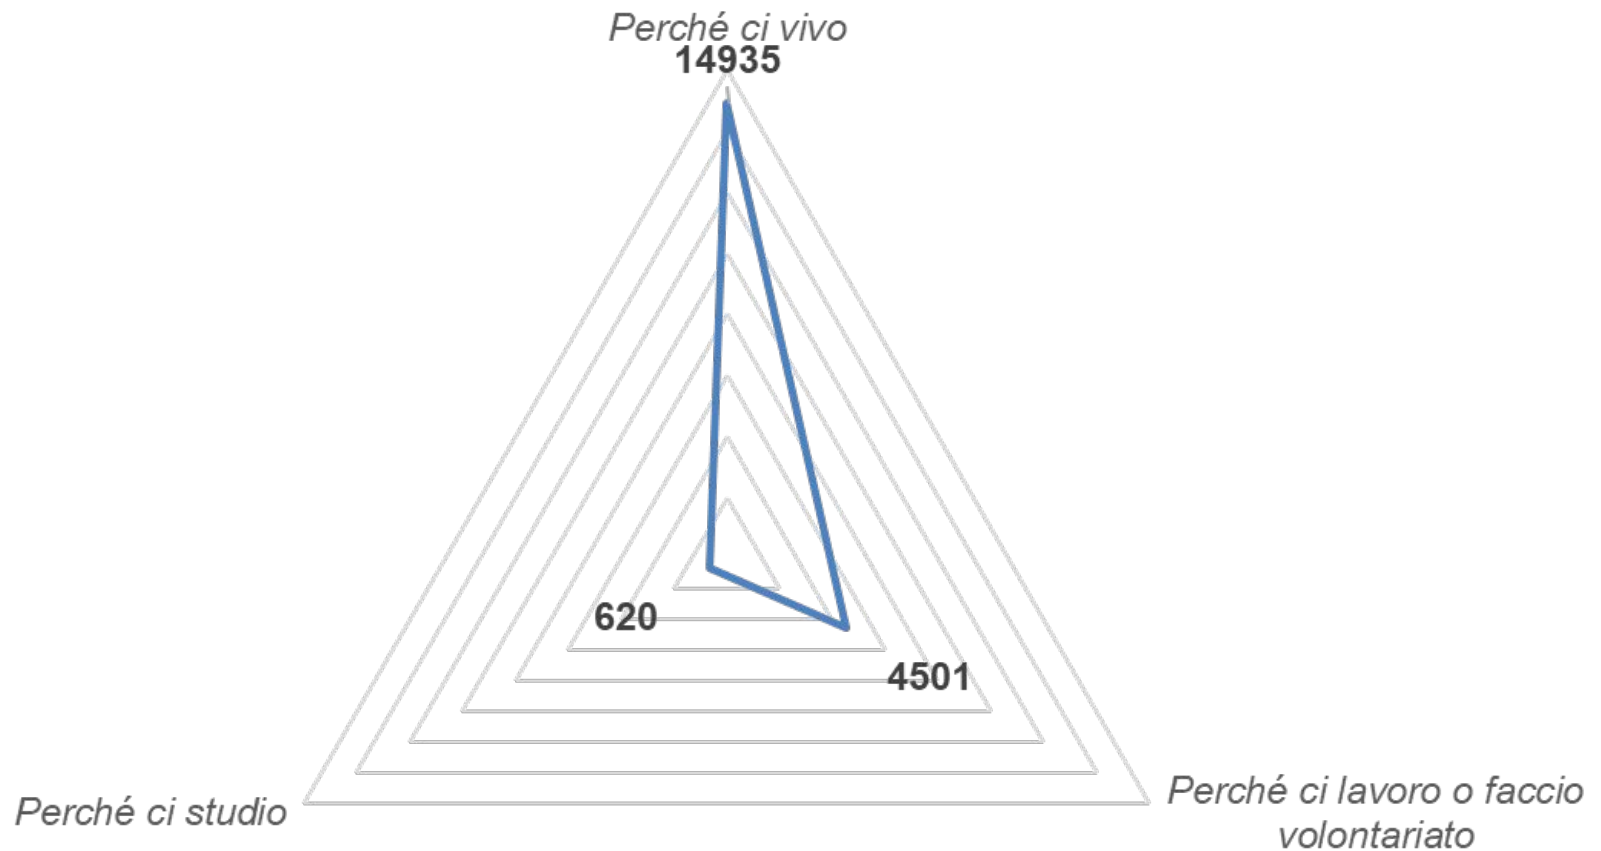

DISTRIBUZIONE VOTI PER GIORNO

BILANCIO
PARTECIPATIVO
BOLOGNA

2023

PROGRESSIONE NUMERO VOTI

Dal 26/05/2023 al 30/06/2023

BILANCIO
PARTECIPATIVO
BOLOGNA

2023

NUMERO DI VOTI PER TIPOLOGIA DI LOGIN

BILANCIO
PARTECIPATIVO
BOLOGNA

2023

METODOLOGIA DI IDENTIFICAZIONE UTILIZZATA

NUMERO DI VOTI PER QUARTIERE DELLA PROPOSTA VOTATA

BILANCIO
PARTECIPATIVO
BOLOGNA

2023

RISPOSTE AL QUESITO “Perché voti in questo quartiere?”

BILANCIO
PARTECIPATIVO
BOLOGNA

2023

QUARTIERE BORGO PANIGALE-RENO

Numero voti per proposta

BILANCIO
PARTECIPATIVO
BOLOGNA

2023

QUARTIERE NAVILE

Numero voti per proposta

BILANCIO
PARTECIPATIVO
BOLOGNA

2023

QUARTIERE PORTO-SARAGOZZA

Numero voti per proposta

BILANCIO
PARTECIPATIVO
BOLOGNA

2023

QUARTIERE SAN DONATO-SAN VITALE

Numero voti per proposta