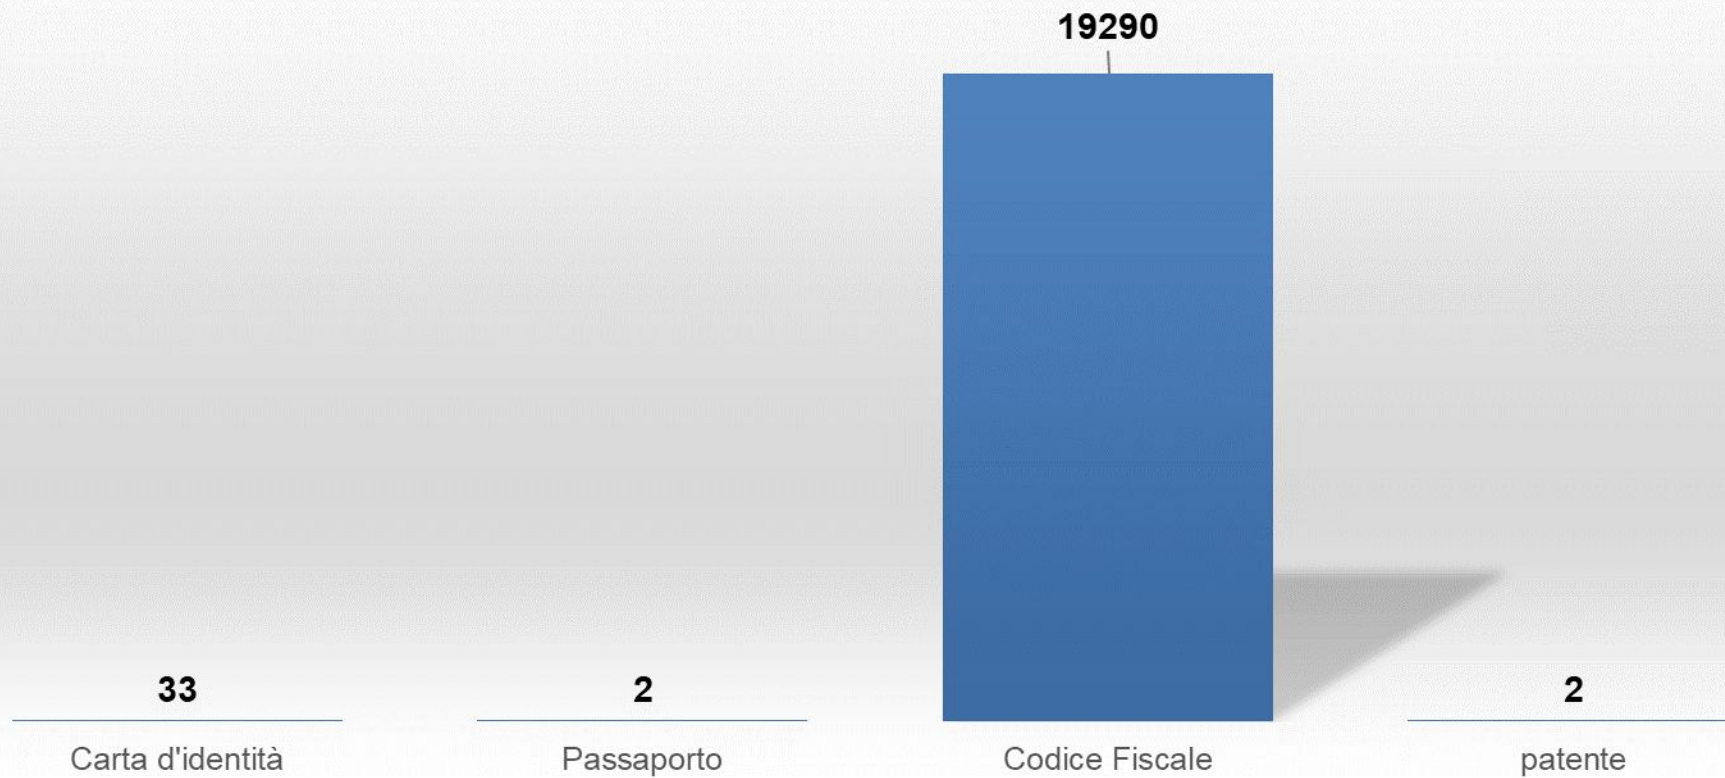

BILANCIO PARTECIPATIVO 2023

L'andamento del voto

BILANCIO
PARTECIPATIVO
BOLOGNA

2023

Comune
di Bologna

fondazione
innovazione urbana

19.327 VOTI

Voti ricevuti al termine della votazione
ore 12.30 del 30/06/2023

DISTRIBUZIONE VOTI PER GIORNO

BILANCIO
PARTECIPATIVO
BOLOGNA

2023

PROGRESSIONE NUMERO VOTI

Dal 26/05/2023 al 30/06/2023

BILANCIO
PARTECIPATIVO
BOLOGNA

2023

NUMERO DI VOTI PER TIPOLOGIA DI LOGIN

BILANCIO
PARTECIPATIVO
BOLOGNA

2023

METODOLOGIA DI IDENTIFICAZIONE UTILIZZATA

NUMERO DI VOTI PER QUARTIERE DELLA PROPOSTA VOTATA

BILANCIO
PARTECIPATIVO
BOLOGNA

2023

RISPOSTE AL QUESITO “Perché voti in questo quartiere?”