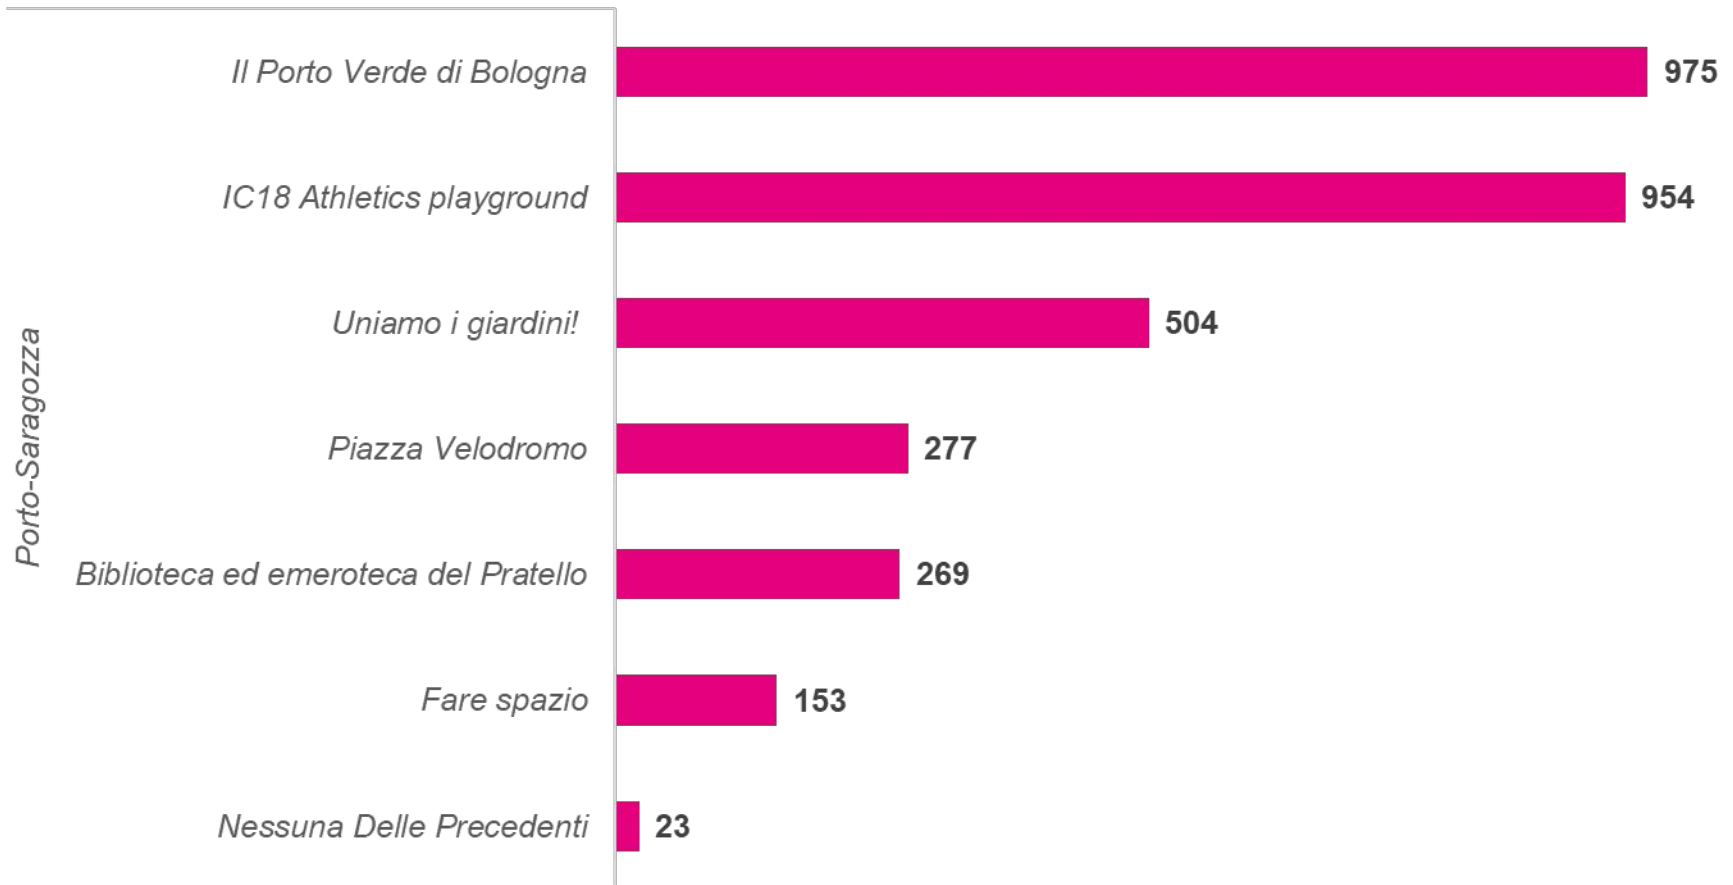

BILANCIO
PARTECIPATIVO
BOLOGNA

2023

QUARTIERE BORGO PANIGALE-RENO

Numero voti per proposta

BILANCIO
PARTECIPATIVO
BOLOGNA

2023

QUARTIERE NAVILE

Numero voti per proposta

BILANCIO
PARTECIPATIVO
BOLOGNA

2023

QUARTIERE PORTO-SARAGOZZA

Numero voti per proposta

BILANCIO
PARTECIPATIVO
BOLOGNA

2023

QUARTIERE SAN DONATO-SAN VITALE

Numero voti per proposta

BILANCIO
PARTECIPATIVO
BOLOGNA

2023

QUARTIERE SANTO STEFANO

Numero voti per proposta

BILANCIO
PARTECIPATIVO
BOLOGNA

2023

QUARTIERE SAVENA

Numero voti per proposta