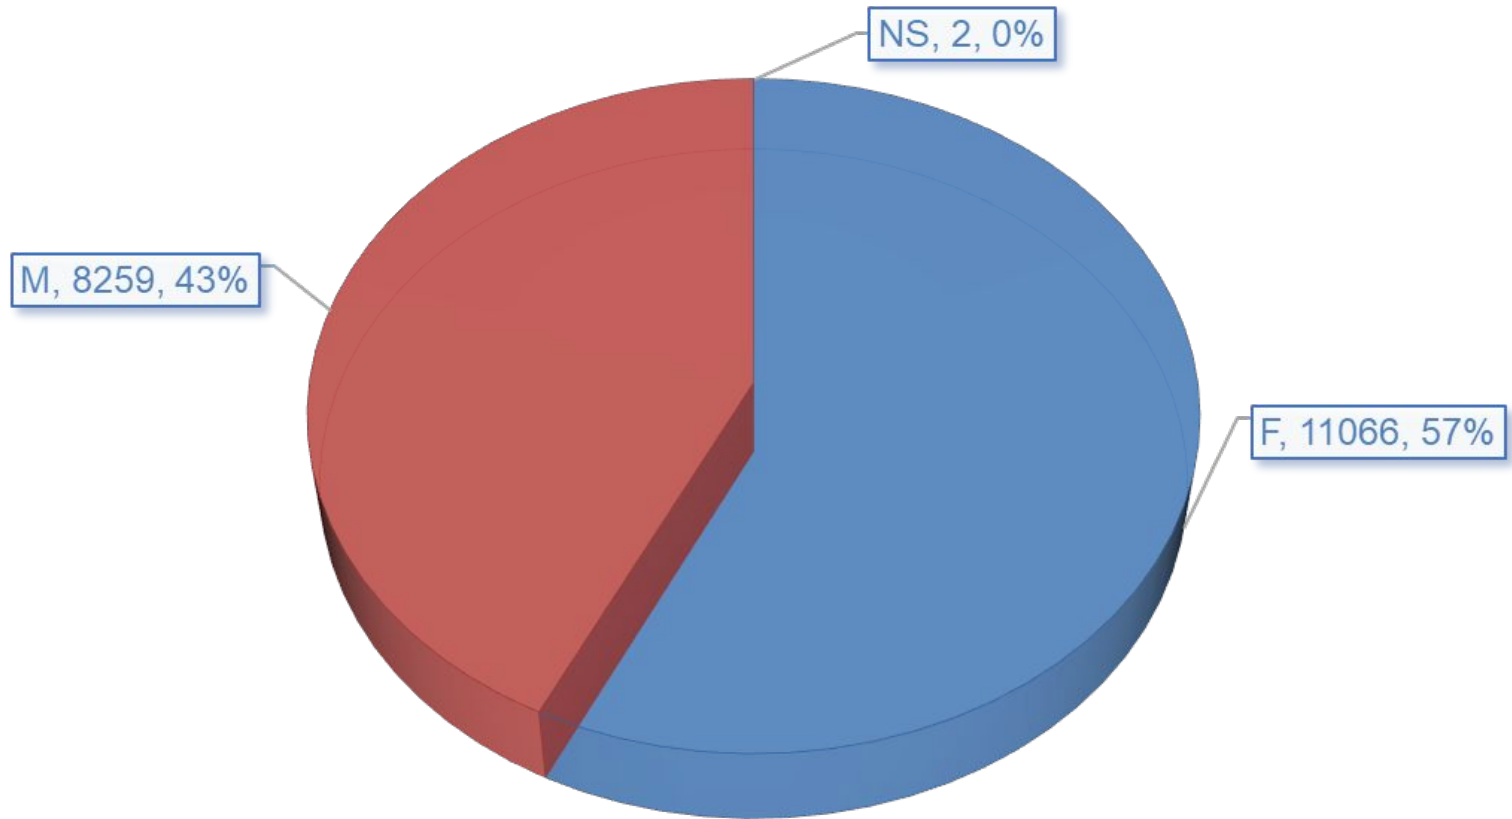

BILANCIO
PARTECIPATIVO
BOLOGNA

2023

QUARTIERE SANTO STEFANO

Numero voti per proposta

BILANCIO
PARTECIPATIVO
BOLOGNA

2023

QUARTIERE SAVENA

Numero voti per proposta

BILANCIO
PARTECIPATIVO
BOLOGNA

2023

DISTRIBUZIONE PERCENTUALE DEI VOTANTI PER GENERE

BILANCIO
PARTECIPATIVO
BOLOGNA

2023

NUMERO DI VOTANTI PER GENERE SU QUARTIERE

BILANCIO
PARTECIPATIVO
BOLOGNA

2023

FASCE ETÀ DEI VOTANTI

BILANCIO
PARTECIPATIVO
BOLOGNA

2023

NUMERO DI VOTANTI PER FASCE D'ETÀ E PER QUARTIERE

BILANCIO
PARTECIPATIVO
BOLOGNA

2023

QUARTIERE BORGIO PANIGALE-RENO

Numero votanti per fascia d'età e genere

QUARTIERE NAVILE

Numero votanti per fascia d'età e genere

BILANCIO
PARTECIPATIVO
BOLOGNA

2023

QUARTIERE PORTO-SARAGOZZA

Numero votanti per fascia d'età e genere

BILANCIO
PARTECIPATIVO
BOLOGNA

2023