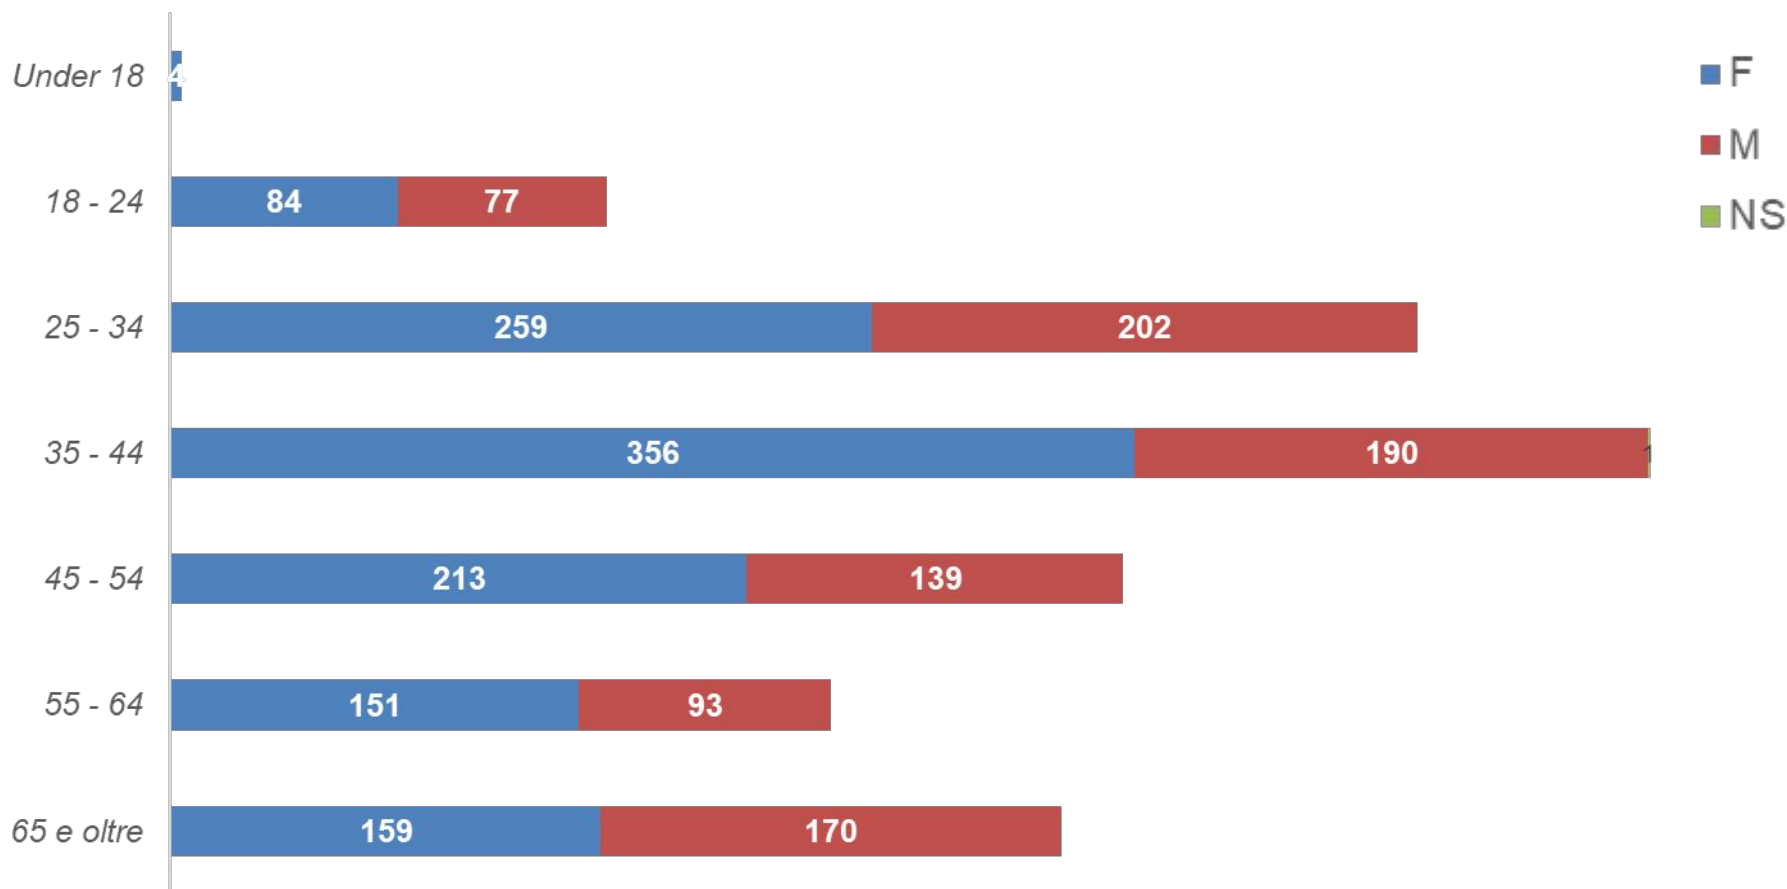

FASCE ETÀ DEI VOTANTI

BILANCIO
PARTECIPATIVO
BOLOGNA

2023

NUMERO DI VOTANTI PER FASCE D'ETÀ E PER QUARTIERE

BILANCIO
PARTECIPATIVO
BOLOGNA

2023

QUARTIERE BORGIO PANIGALE-RENO

Numero votanti per fascia d'età e genere

QUARTIERE NAVILE

Numero votanti per fascia d'età e genere

BILANCIO
PARTECIPATIVO
BOLOGNA

2023

QUARTIERE PORTO-SARAGOZZA

Numero votanti per fascia d'età e genere

BILANCIO
PARTECIPATIVO
BOLOGNA

2023

QUARTIERE SAN DONATO-SAN VITALE

Numero votanti per fascia d'età e genere

BILANCIO
PARTECIPATIVO
BOLOGNA

2023

QUARTIERE SAVENA

Numero votanti per fascia d'età e genere

BILANCIO
PARTECIPATIVO
BOLOGNA

2023