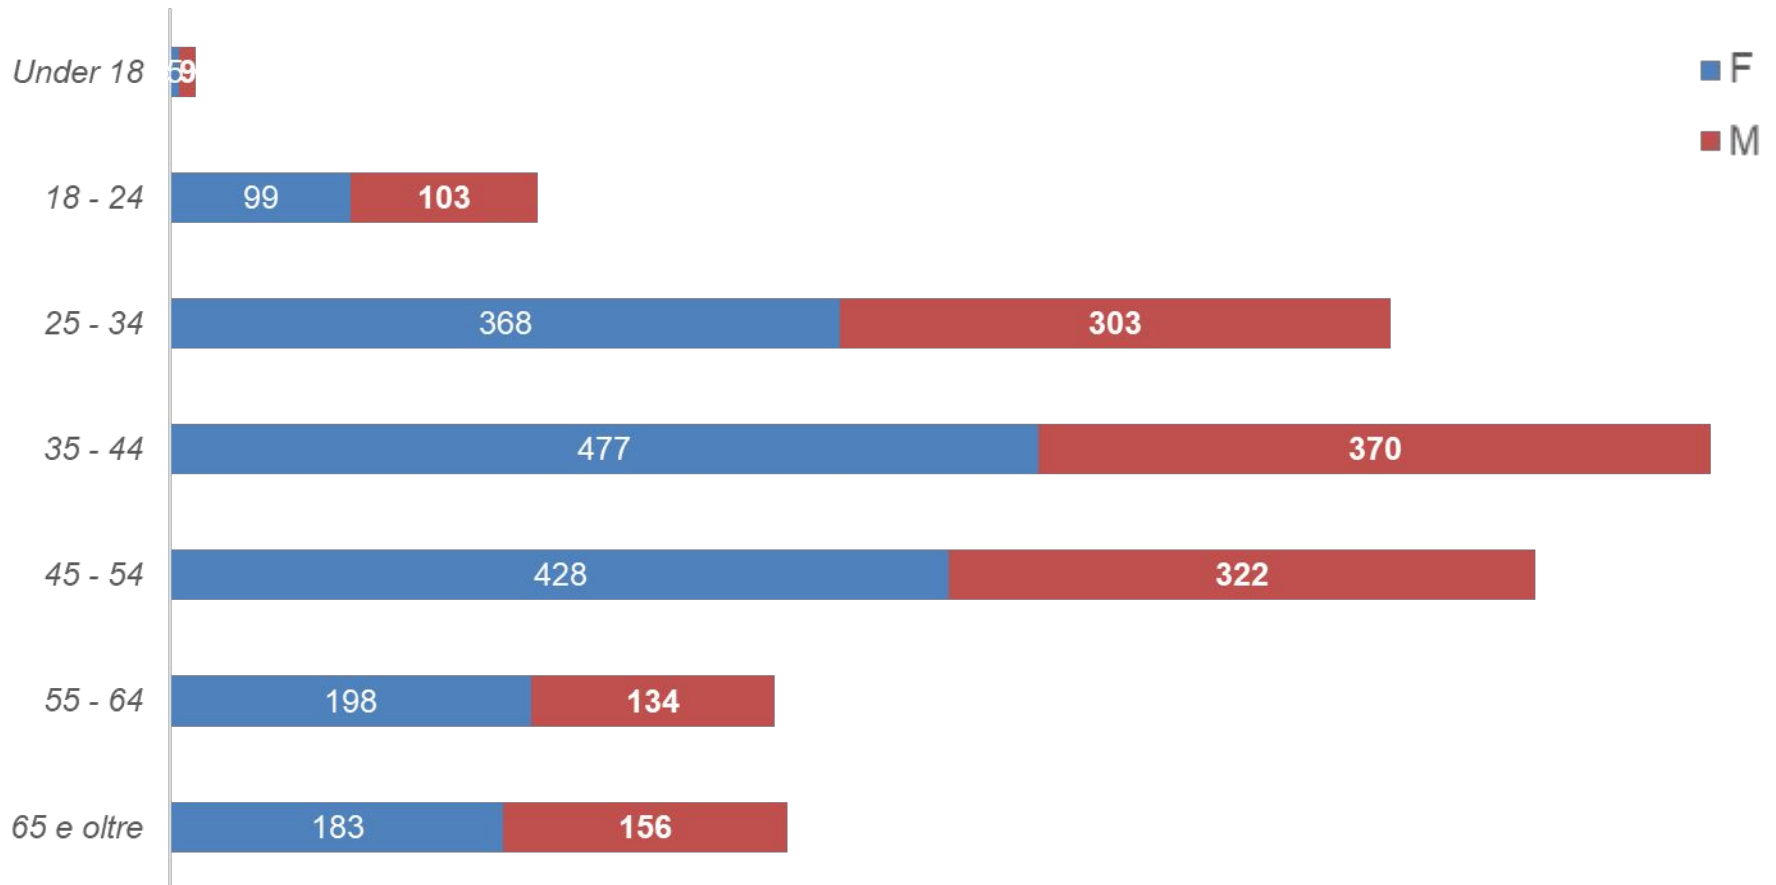

FASCE ETÀ DEI VOTANTI

BILANCIO
PARTECIPATIVO
BOLOGNA

2023

NUMERO DI VOTANTI PER FASCE D'ETÀ E PER QUARTIERE

BILANCIO
PARTECIPATIVO
BOLOGNA

2023

QUARTIERE BORGIO PANIGALE-RENO

Numero votanti per fascia d'età e genere

QUARTIERE NAVILE

Numero votanti per fascia d'età e genere

BILANCIO
PARTECIPATIVO
BOLOGNA

2023

QUARTIERE PORTO-SARAGOZZA

Numero votanti per fascia d'età e genere

BILANCIO
PARTECIPATIVO
BOLOGNA

2023

QUARTIERE SAN DONATO-SAN VITALE

Numero votanti per fascia d'età e genere

BILANCIO
PARTECIPATIVO
BOLOGNA

2023

QUARTIERE SAVENA

Numero votanti per fascia d'età e genere

BILANCIO
PARTECIPATIVO
BOLOGNA

2023