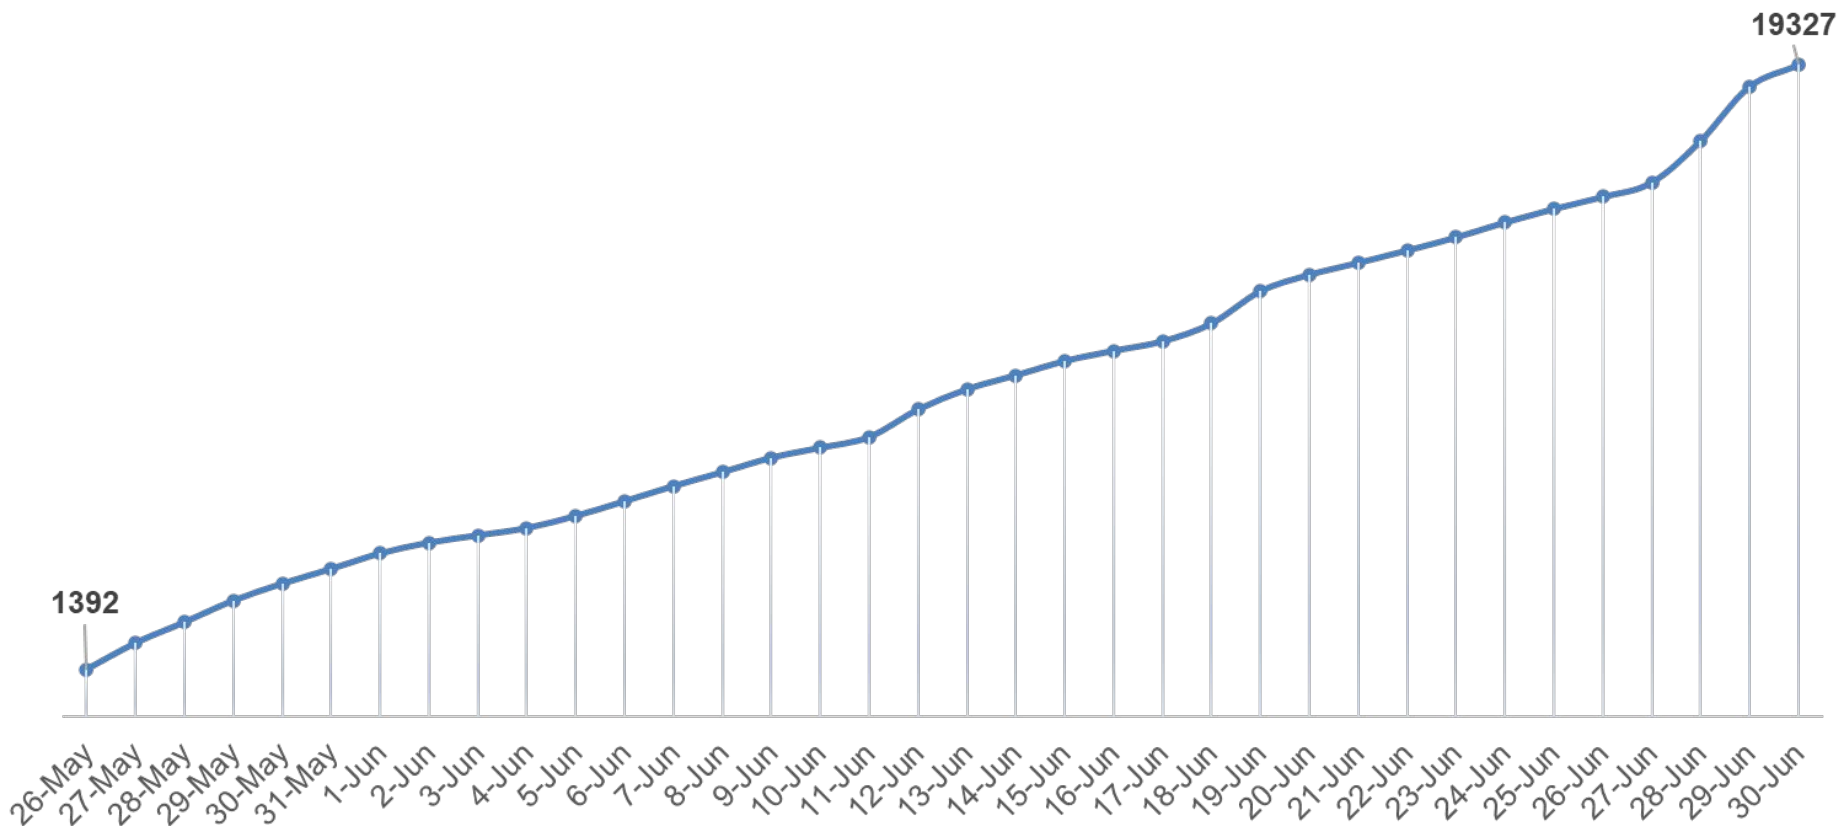

BILANCIO PARTECIPATIVO 2023

L'andamento del voto

BILANCIO
PARTECIPATIVO
BOLOGNA

2023

Comune
di Bologna

fondazione
innovazione urbana

19.327 VOTI

Voti ricevuti al termine della votazione
ore 12.30 del 30/06/2023

DISTRIBUZIONE VOTI PER GIORNO

BILANCIO
PARTECIPATIVO
BOLOGNA

2023

PROGRESSIONE NUMERO VOTI

Dal 26/05/2023 al 30/06/2023

BILANCIO
PARTECIPATIVO
BOLOGNA

2023

NUMERO DI VOTI PER TIPOLOGIA DI LOGIN

BILANCIO
PARTECIPATIVO
BOLOGNA

2023

METODOLOGIA DI IDENTIFICAZIONE UTILIZZATA

NUMERO DI VOTI PER QUARTIERE DELLA PROPOSTA VOTATA

BILANCIO
PARTECIPATIVO
BOLOGNA

2023

RISPOSTE AL QUESITO “Perché voti in questo quartiere?”