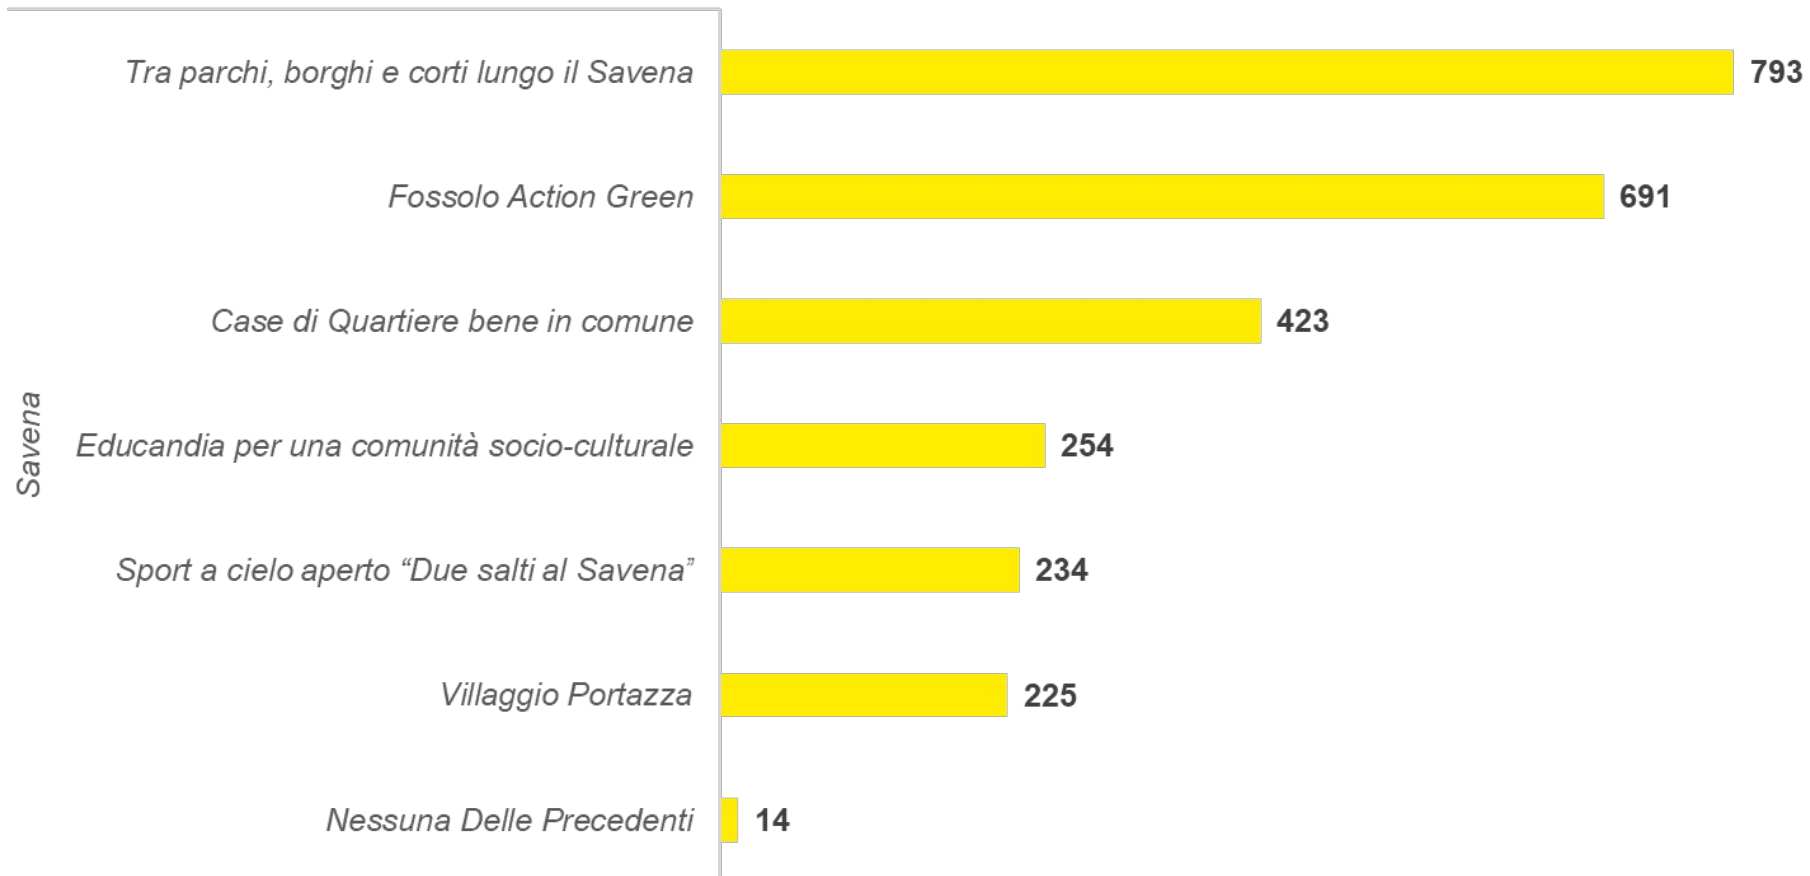

BILANCIO
PARTECIPATIVO
BOLOGNA

2023

QUARTIERE PORTO-SARAGOZZA

Numero voti per proposta

BILANCIO
PARTECIPATIVO
BOLOGNA

2023

QUARTIERE SAN DONATO-SAN VITALE

Numero voti per proposta

BILANCIO
PARTECIPATIVO
BOLOGNA

2023

QUARTIERE SANTO STEFANO

Numero voti per proposta

BILANCIO
PARTECIPATIVO
BOLOGNA

2023

QUARTIERE SAVENA

Numero voti per proposta

BILANCIO
PARTECIPATIVO
BOLOGNA

2023

DISTRIBUZIONE PERCENTUALE DEI VOTANTI PER GENERE

BILANCIO
PARTECIPATIVO
BOLOGNA

2023

NUMERO DI VOTANTI PER GENERE SU QUARTIERE

BILANCIO
PARTECIPATIVO
BOLOGNA

2023