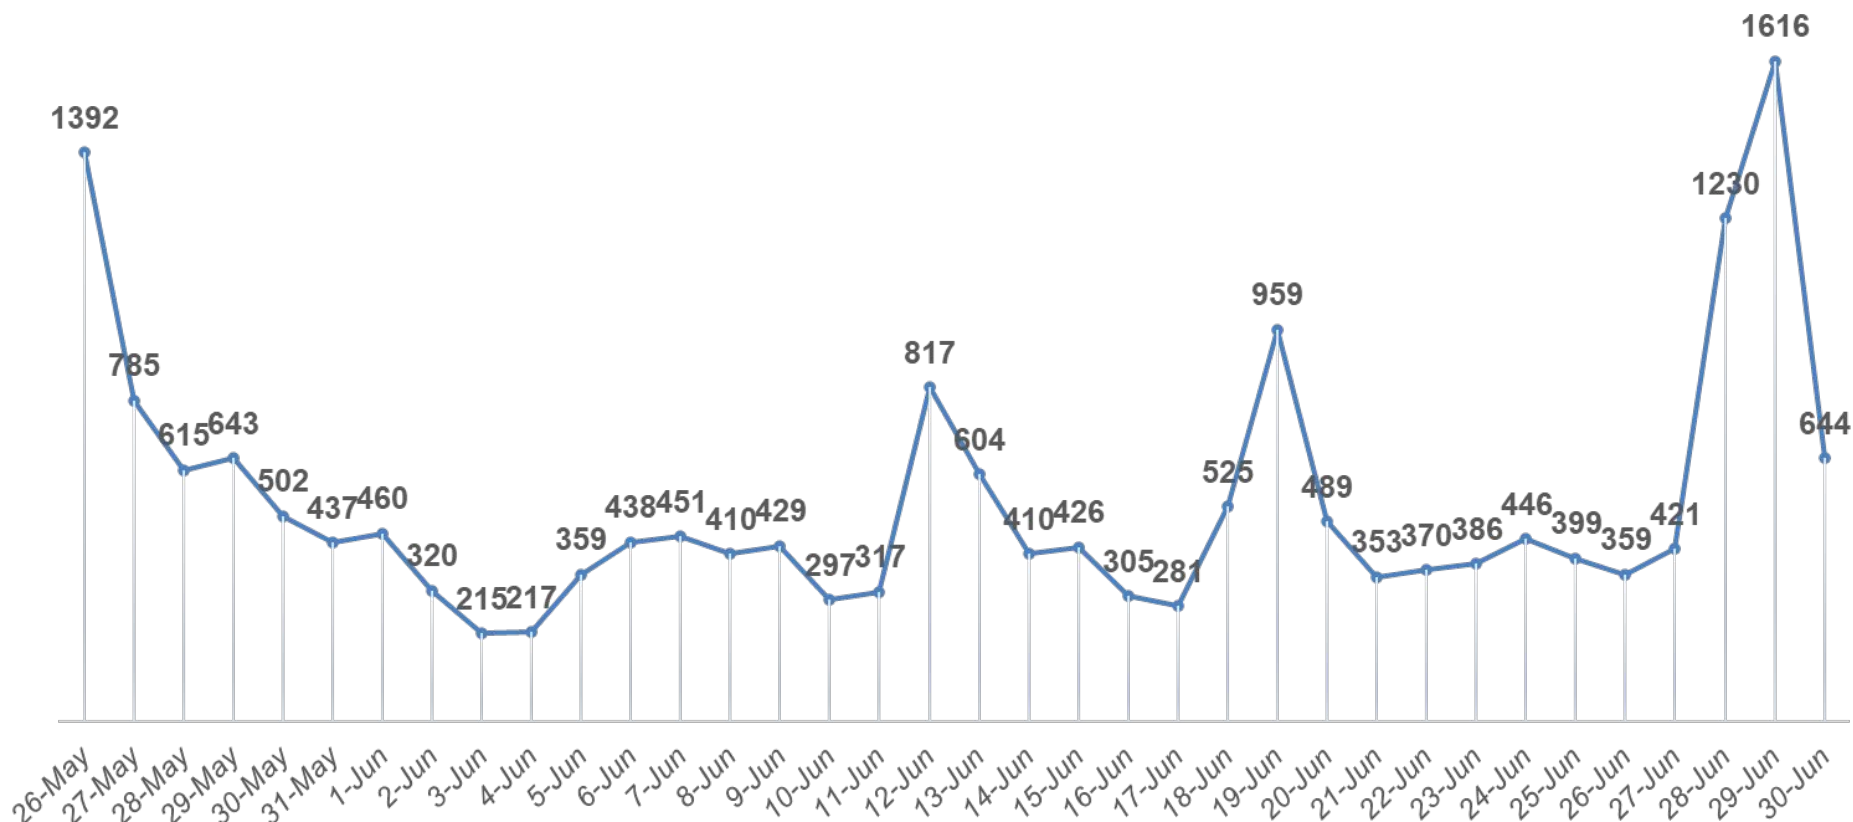

BILANCIO PARTECIPATIVO 2023

L'andamento del voto

BILANCIO
PARTECIPATIVO
BOLOGNA

2023

Comune
di Bologna

fondazione
innovazione urbana

19.327 VOTI

Voti ricevuti al termine della votazione
ore 12.30 del 30/06/2023

DISTRIBUZIONE VOTI PER GIORNO

BILANCIO
PARTECIPATIVO
BOLOGNA

2023

PROGRESSIONE NUMERO VOTI

Dal 26/05/2023 al 30/06/2023

BILANCIO
PARTECIPATIVO
BOLOGNA

2023

NUMERO DI VOTI PER TIPOLOGIA DI LOGIN

BILANCIO
PARTECIPATIVO
BOLOGNA

2023

METODOLOGIA DI IDENTIFICAZIONE UTILIZZATA

NUMERO DI VOTI PER QUARTIERE DELLA PROPOSTA VOTATA

BILANCIO
PARTECIPATIVO
BOLOGNA

2023

RISPOSTE AL QUESITO “Perché voti in questo quartiere?”