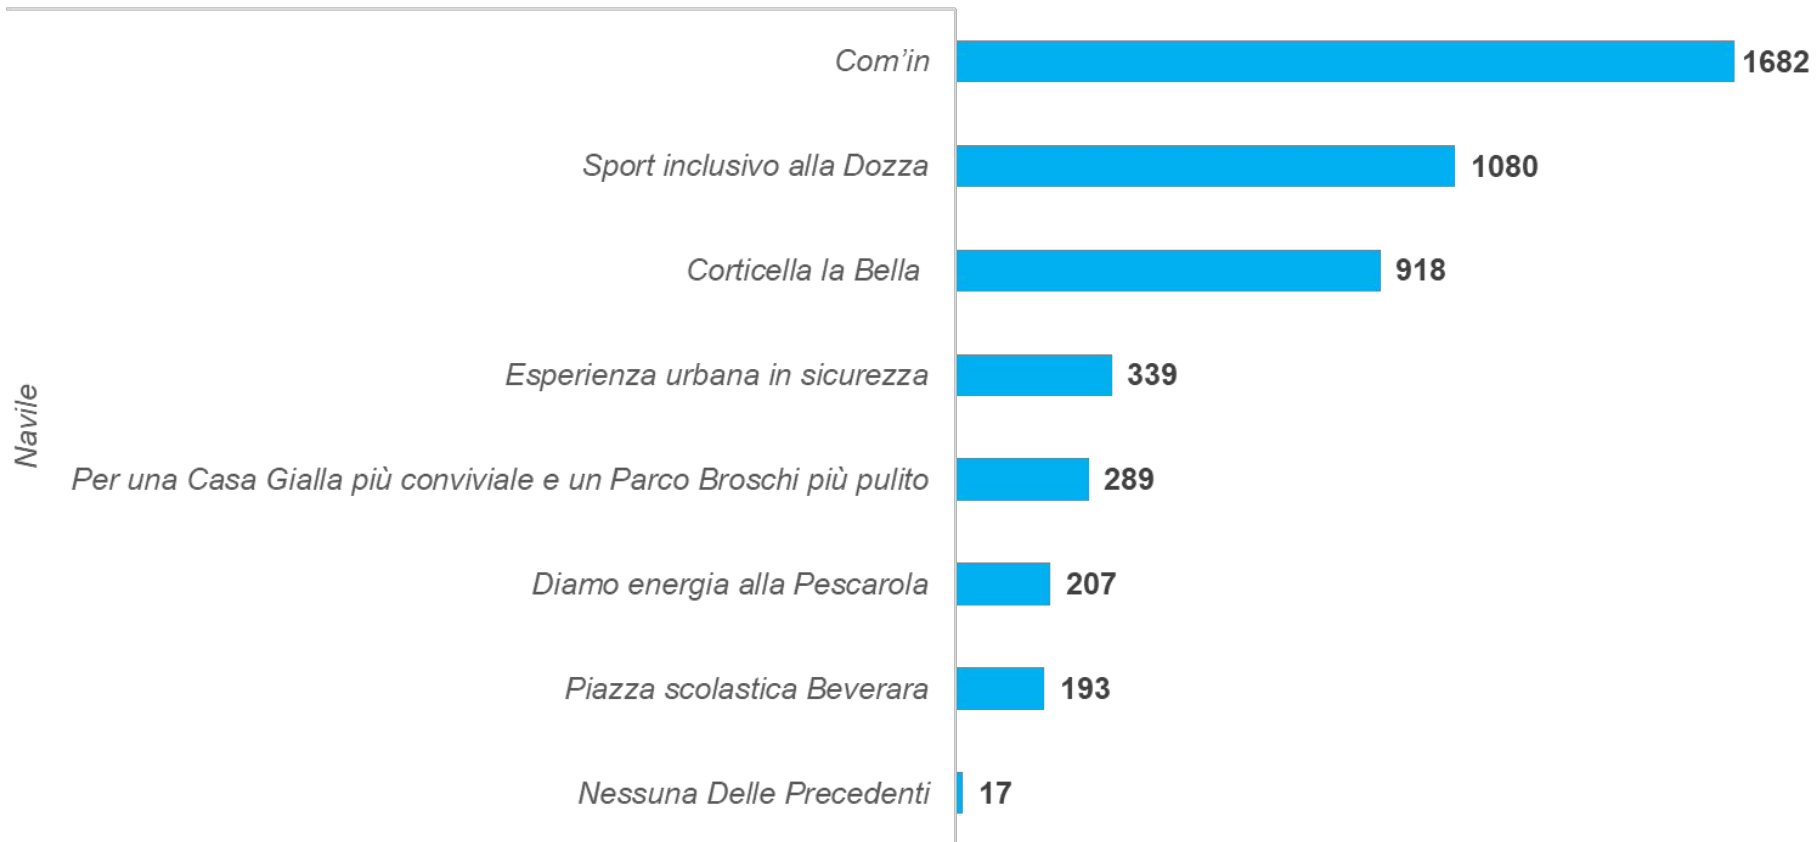

BILANCIO
PARTECIPATIVO
BOLOGNA

2023

QUARTIERE BORGO PANIGALE-RENO

Numero voti per proposta

BILANCIO
PARTECIPATIVO
BOLOGNA

2023

QUARTIERE NAVILE

Numero voti per proposta

BILANCIO
PARTECIPATIVO
BOLOGNA

2023

QUARTIERE PORTO-SARAGOZZA

Numero voti per proposta

BILANCIO
PARTECIPATIVO
BOLOGNA

2023

QUARTIERE SAN DONATO-SAN VITALE

Numero voti per proposta