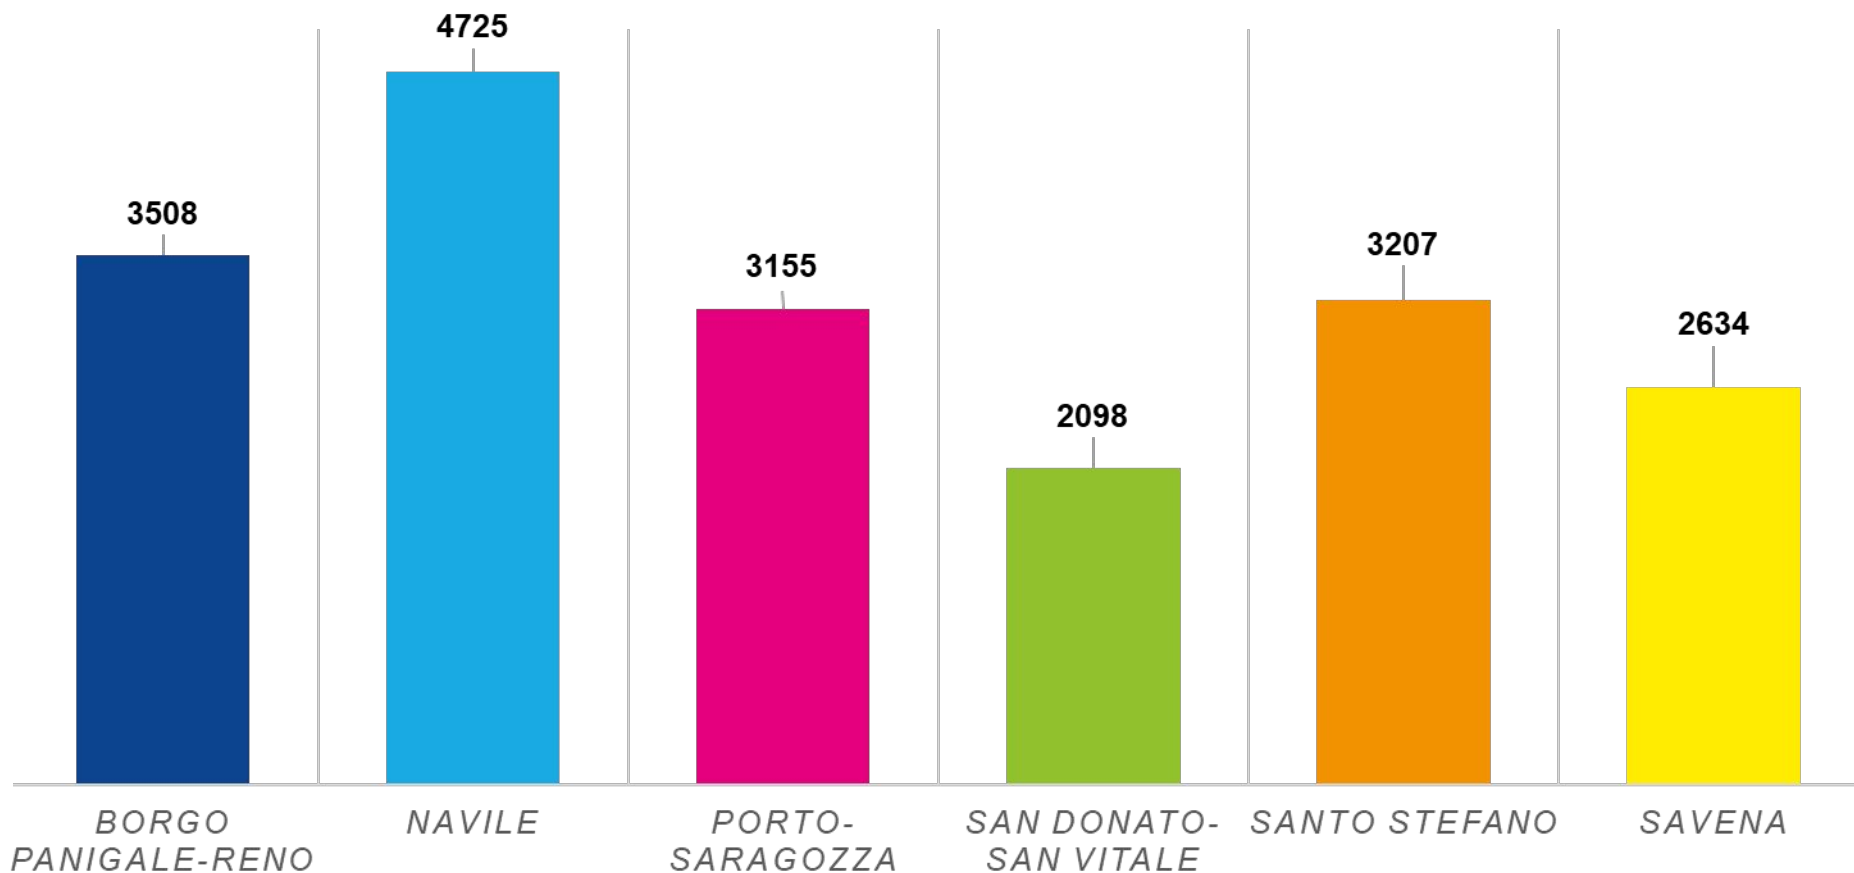

DISTRIBUZIONE VOTI PER GIORNO

BILANCIO
PARTECIPATIVO
BOLOGNA

2023

PROGRESSIONE NUMERO VOTI

Dal 26/05/2023 al 30/06/2023

BILANCIO
PARTECIPATIVO
BOLOGNA

2023

NUMERO DI VOTI PER TIPOLOGIA DI LOGIN

BILANCIO
PARTECIPATIVO
BOLOGNA

2023

METODOLOGIA DI IDENTIFICAZIONE UTILIZZATA

NUMERO DI VOTI PER QUARTIERE DELLA PROPOSTA VOTATA

BILANCIO
PARTECIPATIVO
BOLOGNA

2023

RISPOSTE AL QUESITO “Perché voti in questo quartiere?”

BILANCIO
PARTECIPATIVO
BOLOGNA

2023

QUARTIERE BORGO PANIGALE-RENO

Numero voti per proposta

BILANCIO
PARTECIPATIVO
BOLOGNA

2023

QUARTIERE NAVILE

Numero voti per proposta

BILANCIO
PARTECIPATIVO
BOLOGNA

2023

QUARTIERE PORTO-SARAGOZZA

Numero voti per proposta

BILANCIO
PARTECIPATIVO
BOLOGNA

2023

QUARTIERE SAN DONATO-SAN VITALE

Numero voti per proposta