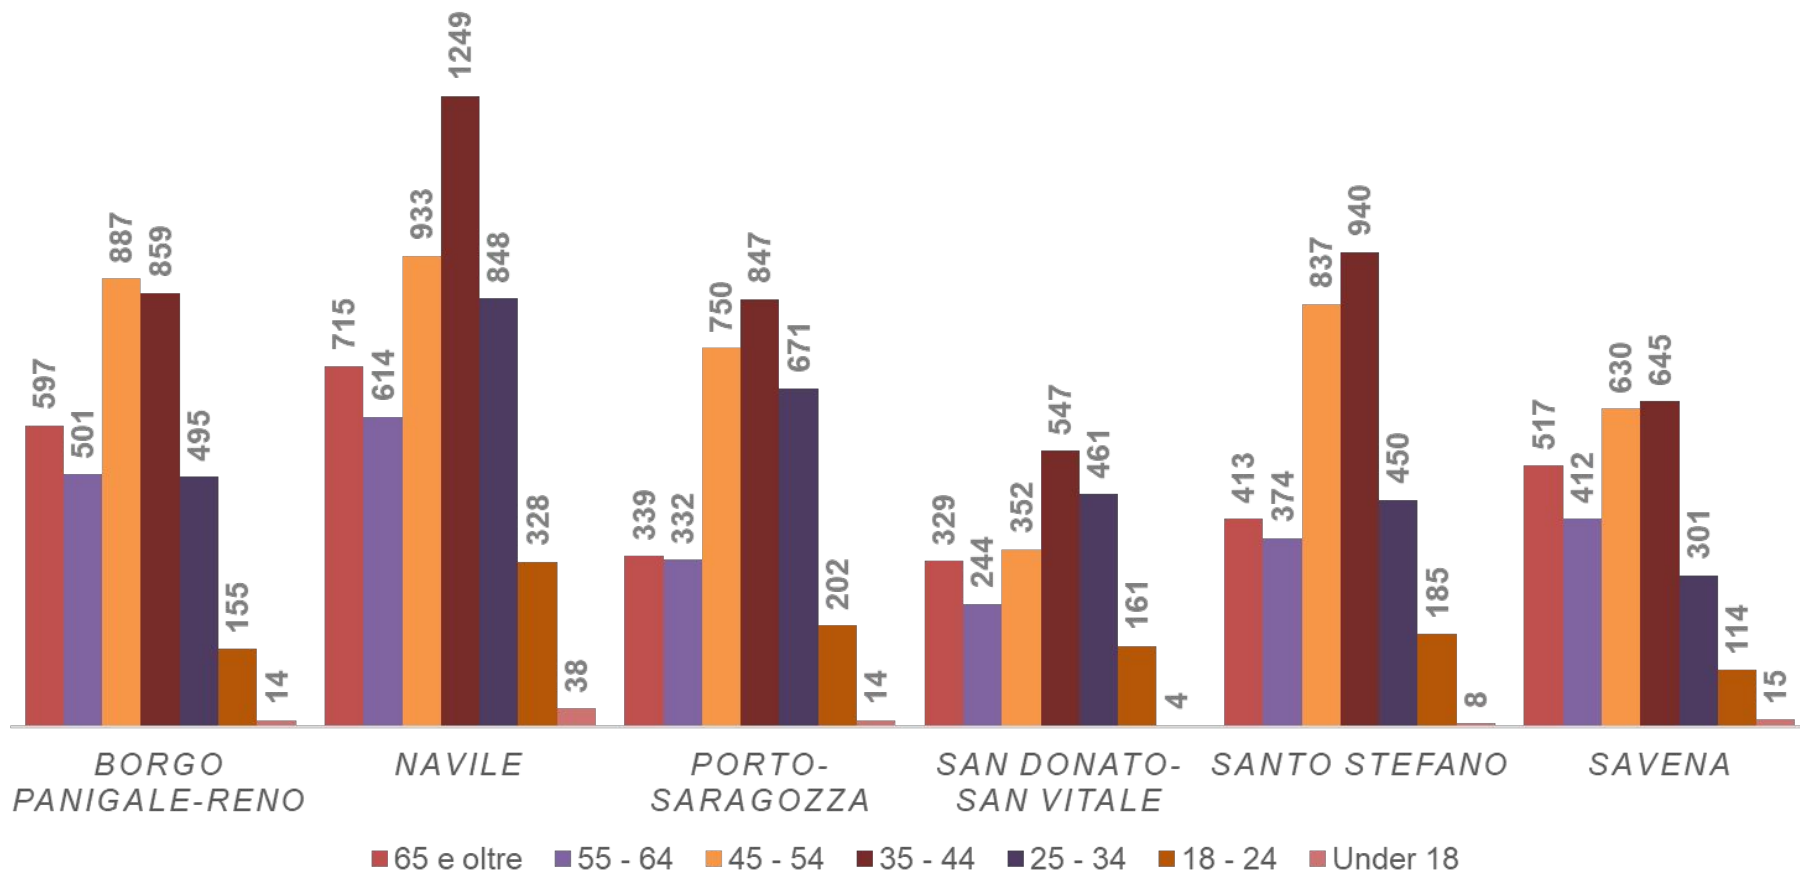

BILANCIO
PARTECIPATIVO
BOLOGNA

2023

DISTRIBUZIONE PERCENTUALE DEI VOTANTI PER GENERE

BILANCIO
PARTECIPATIVO
BOLOGNA

2023

NUMERO DI VOTANTI PER GENERE SU QUARTIERE

BILANCIO
PARTECIPATIVO
BOLOGNA

2023

FASCE ETÀ DEI VOTANTI

BILANCIO
PARTECIPATIVO
BOLOGNA

2023

NUMERO DI VOTANTI PER FASCE D'ETÀ E PER QUARTIERE

BILANCIO
PARTECIPATIVO
BOLOGNA

2023

QUARTIERE BORGIO PANIGALE-RENO

Numero votanti per fascia d'età e genere

QUARTIERE NAVILE

Numero votanti per fascia d'età e genere

BILANCIO
PARTECIPATIVO
BOLOGNA

2023

QUARTIERE PORTO-SARAGOZZA

Numero votanti per fascia d'età e genere

BILANCIO
PARTECIPATIVO
BOLOGNA

2023

QUARTIERE SAN DONATO-SAN VITALE

Numero votanti per fascia d'età e genere

BILANCIO
PARTECIPATIVO
BOLOGNA

2023

QUARTIERE SAVENA

Numero votanti per fascia d'età e genere

BILANCIO
PARTECIPATIVO
BOLOGNA

2023