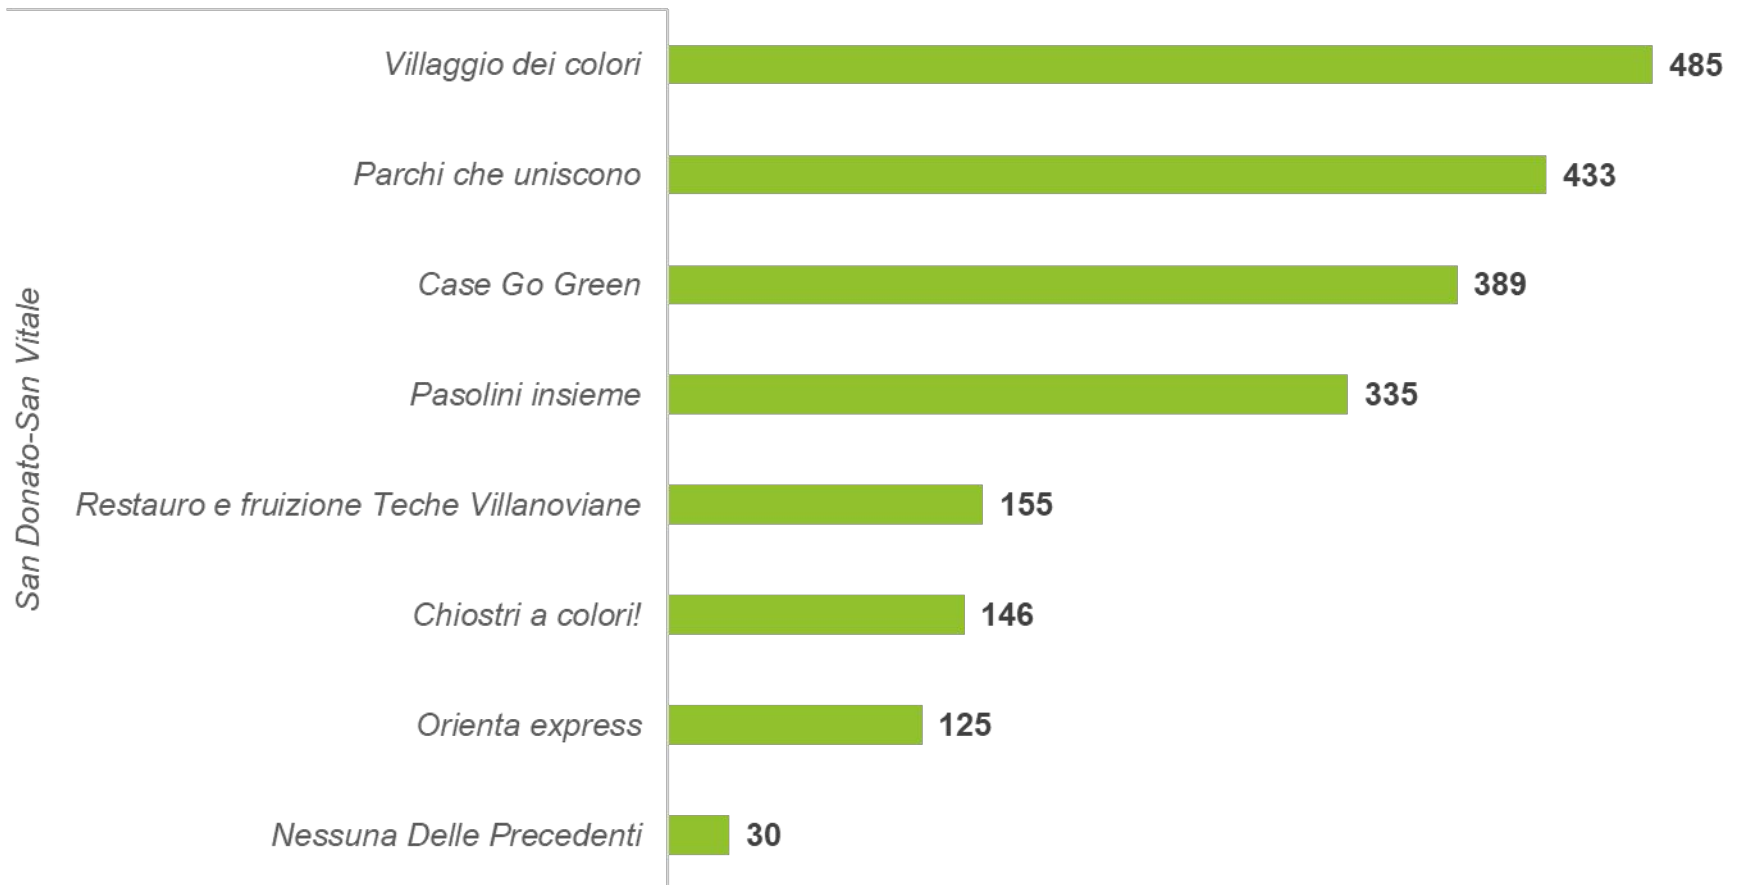

BILANCIO
PARTECIPATIVO
BOLOGNA

2023

QUARTIERE PORTO-SARAGOZZA

Numero voti per proposta

BILANCIO
PARTECIPATIVO
BOLOGNA

2023

QUARTIERE SAN DONATO-SAN VITALE

Numero voti per proposta

BILANCIO
PARTECIPATIVO
BOLOGNA

2023

QUARTIERE SANTO STEFANO

Numero voti per proposta

BILANCIO
PARTECIPATIVO
BOLOGNA

2023

QUARTIERE SAVENA

Numero voti per proposta