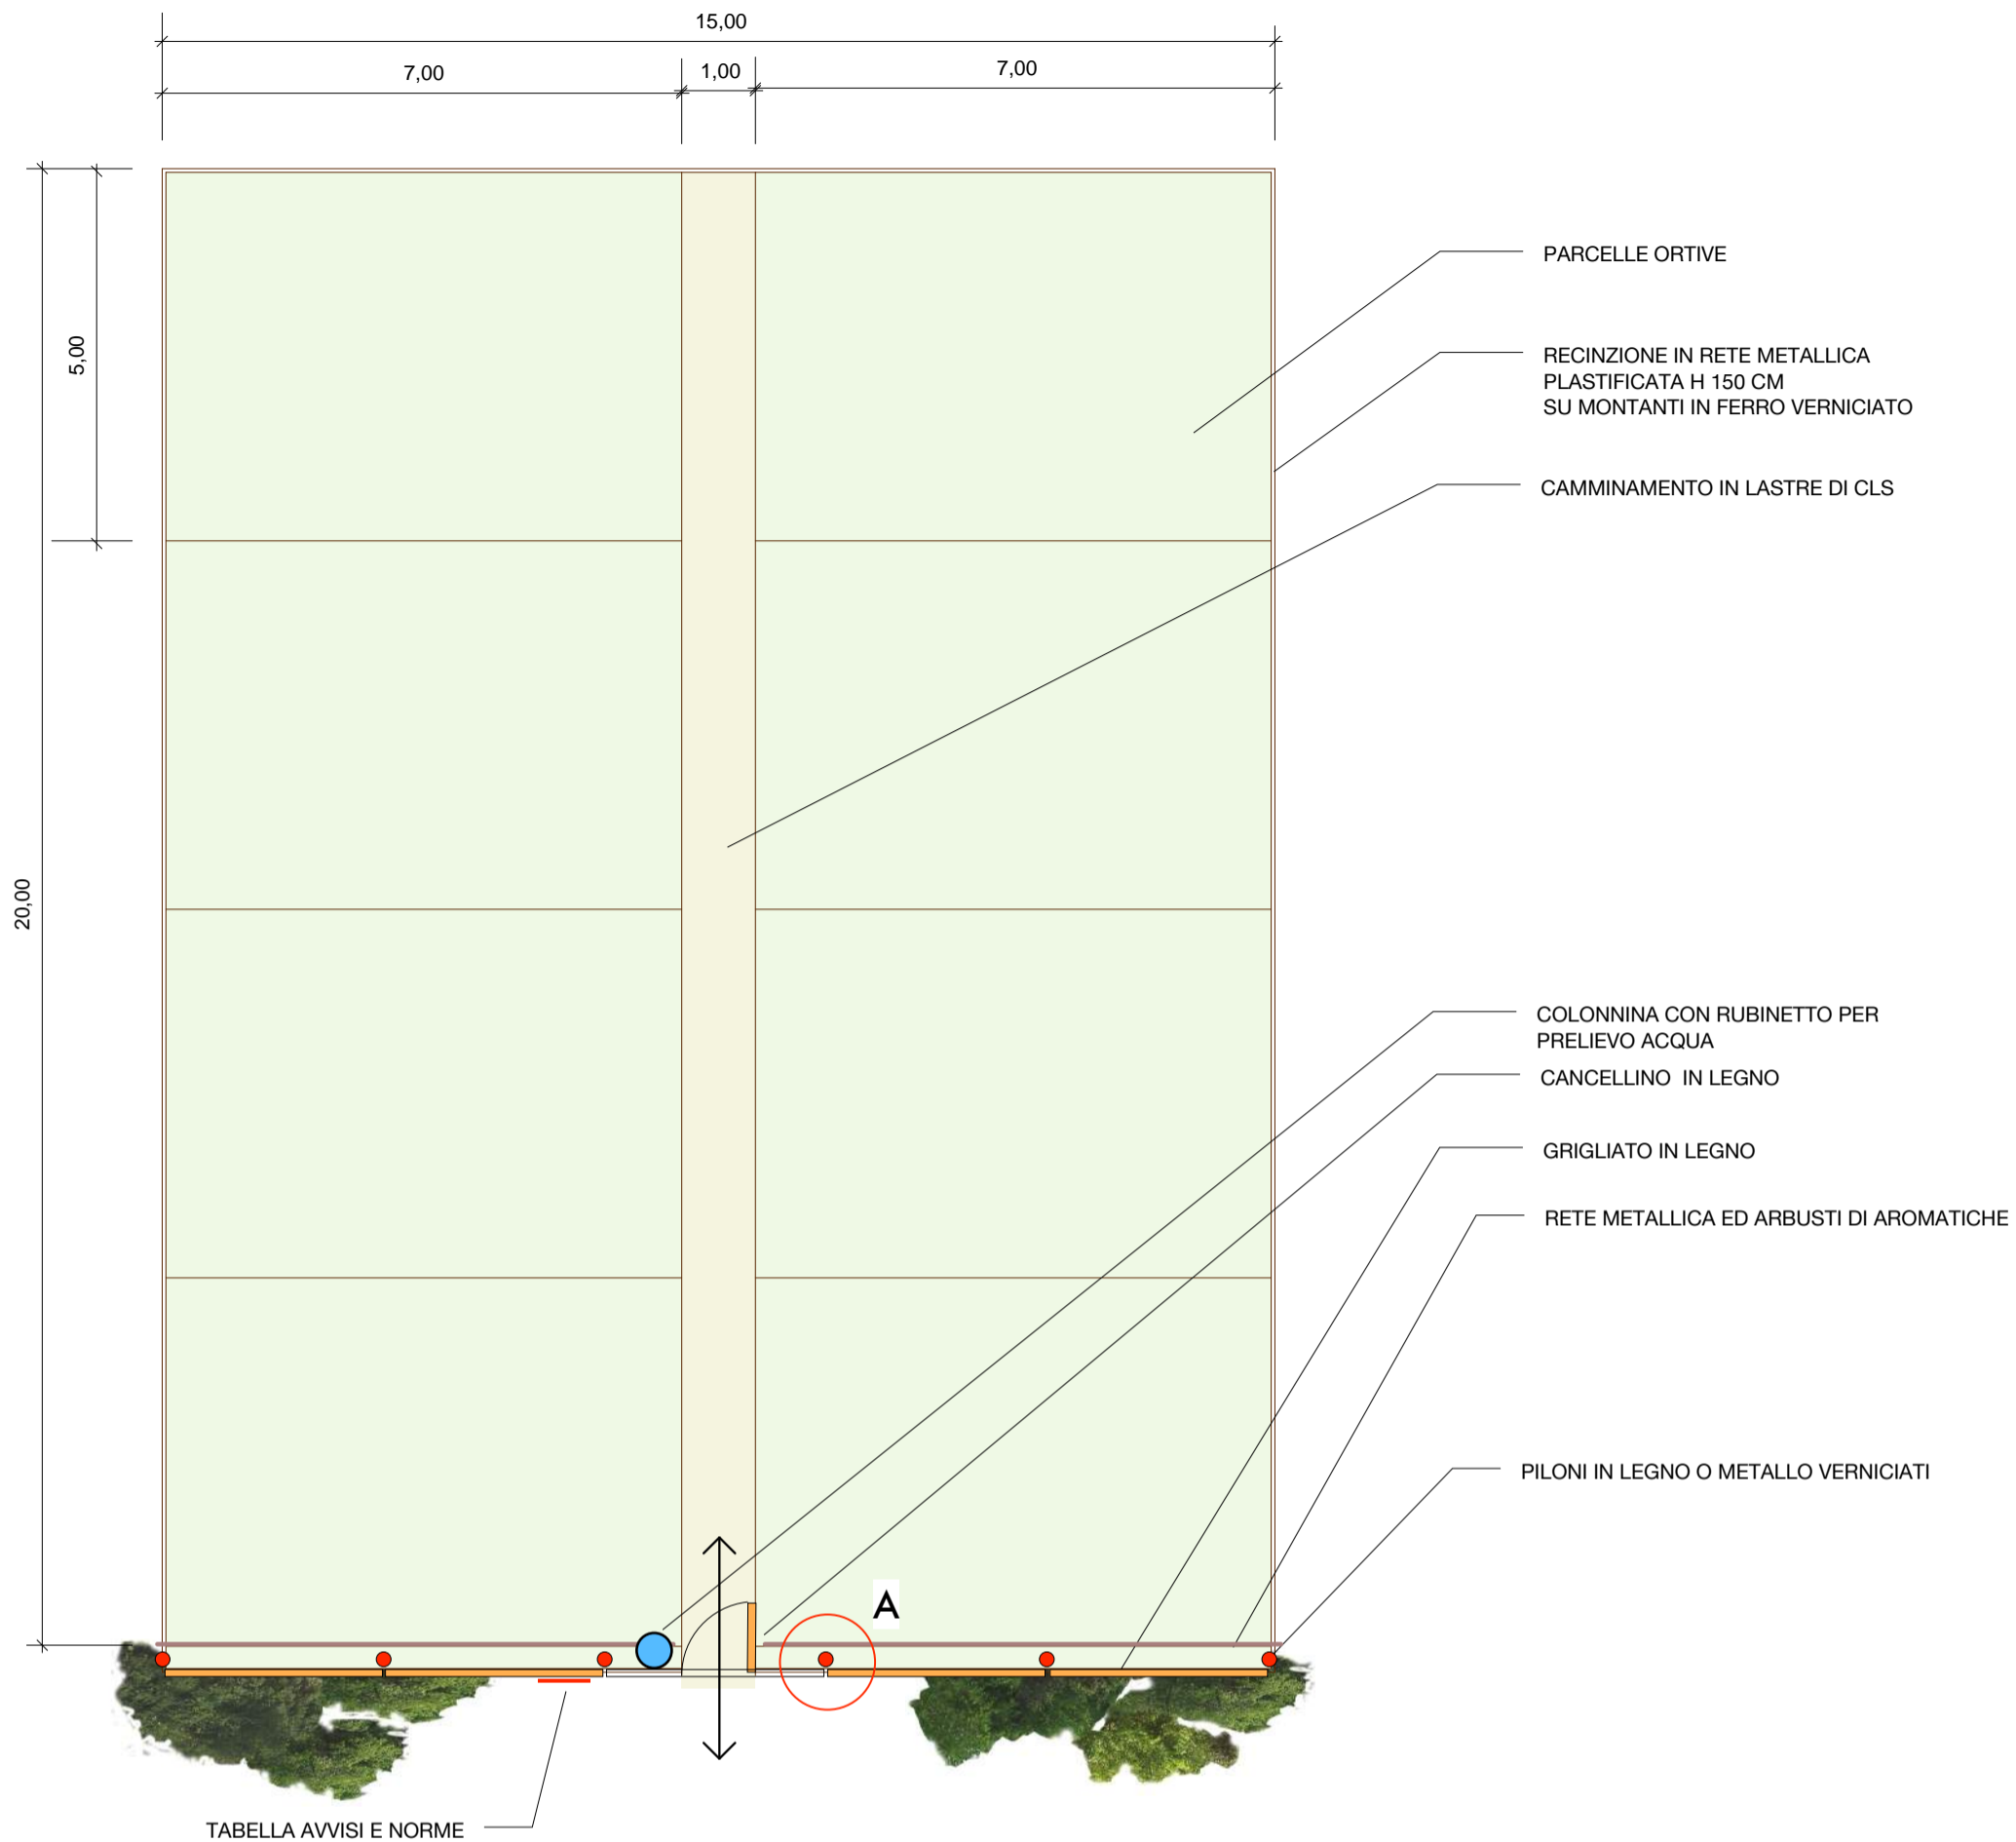

PERCORSO PEDONALE

PISTA CICLABILE

ISOLA DIDATTICA

INGRESSO SAN DONATO

ORTO
SCUOLA

ORTO
SCUOLA

CLASH

Scala 1:500
Ortodato luglio 2002
Laborazione S17 Comune di Bologna

© 2007 Google™

Puntatore 44°30'54.67" N 11°19'59.60" E elev 34 m Streaming ||||| 100%

Alt 592 m

PIANTA

VISTA FRONTALE PORTALI DEGLI ORTI

PORTALE DEGLI ORTI
PARCO EX LUNETTA MARIOTTI
SCALA 1/100 - SETTEMBRE 2008