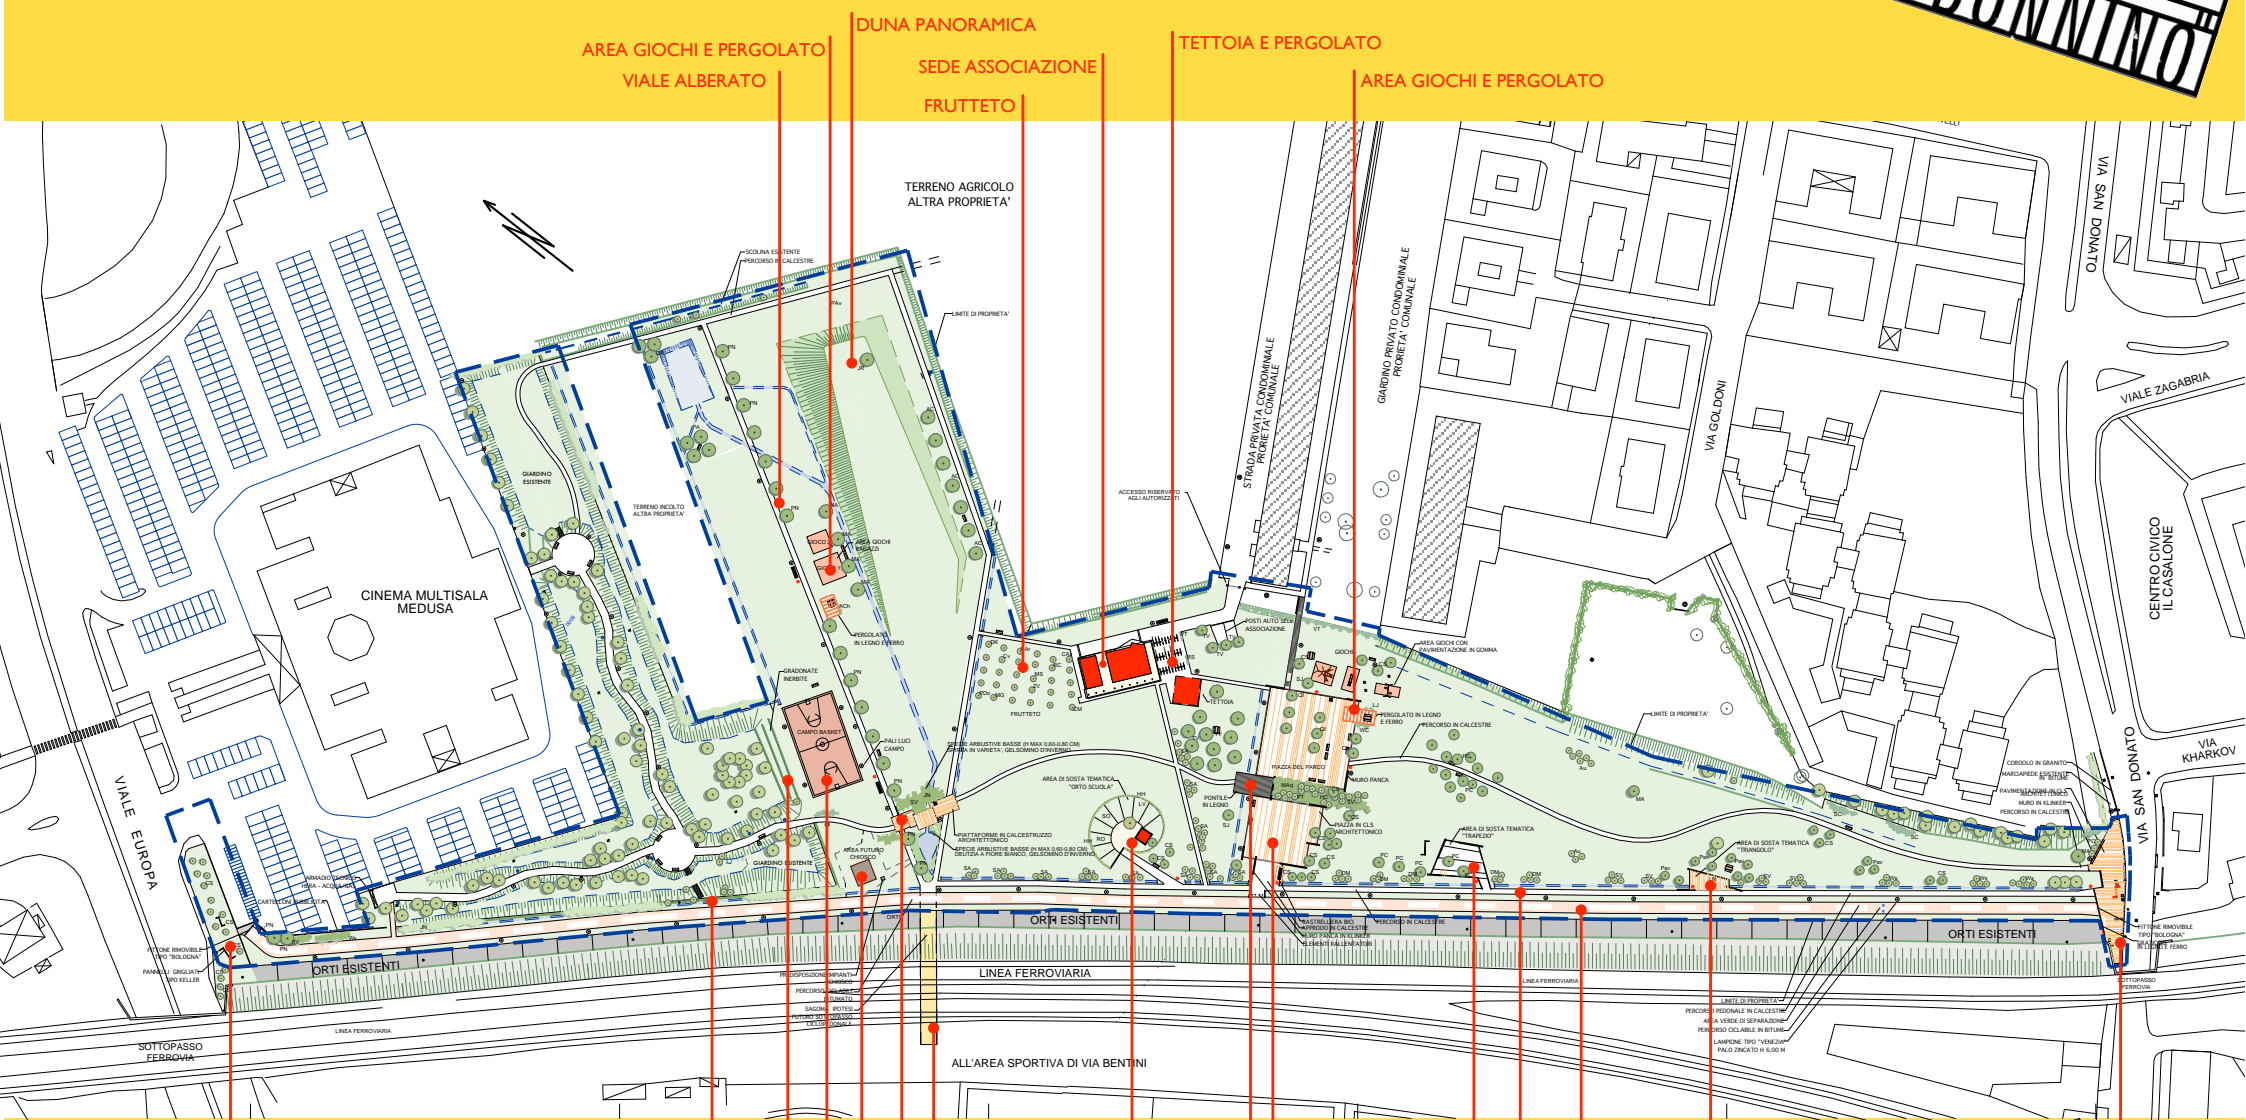

Simulazione progettuale: vista del parco dal giardino di via Machiavelli verso la ferrovia e gli orti

COMUNE DI BOLOGNA

QUARTIERE SAN DONATO

NUOVO PARCO SAN DONNINO

LABORATORIO DI QUARTIERE E PROGETTO 2006/2008 - ESECUZIONE 2008/2010 - PROGETTO E DIREZIONE LAVORI ARCHITETTO DANIELE VINCENZI

AREA GIOCHI E PERGOLATO
VIALE ALBERATO

DUNA PANORAMICA

SEDE ASSOCIAZIONE
FRUTTETO

TETTOIA E PERGOLATO

AREA GIOCHI E PERGOLATO

INGRESSO VIALE EUROPA

INTEGRAZIONE
EX GIARDINO MEDUSA

GRADONI INERBITI

PERCORSO PEDONALE

PISTA CICLABILE

ISOLA DIDATTICA

INGRESSO SAN DONATO

ORTO
SCUOLA

ORTO
SCUOLA

CLASH

Scala 1:500
Ortodato luglio 2002
Laborazione S17 Comune di Bologna

© 2007 Google™

Puntatore 44°30'54.67" N 11°19'59.60" E elev 34 m Streaming ||||| 100%

Alt 592 m

PIANTA

VISTA FRONTALE PORTALI DEGLI ORTI

PORTALE DEGLI ORTI
PARCO EX LUNETTA MARIOTTI
SCALA 1/100 - SETTEMBRE 2008