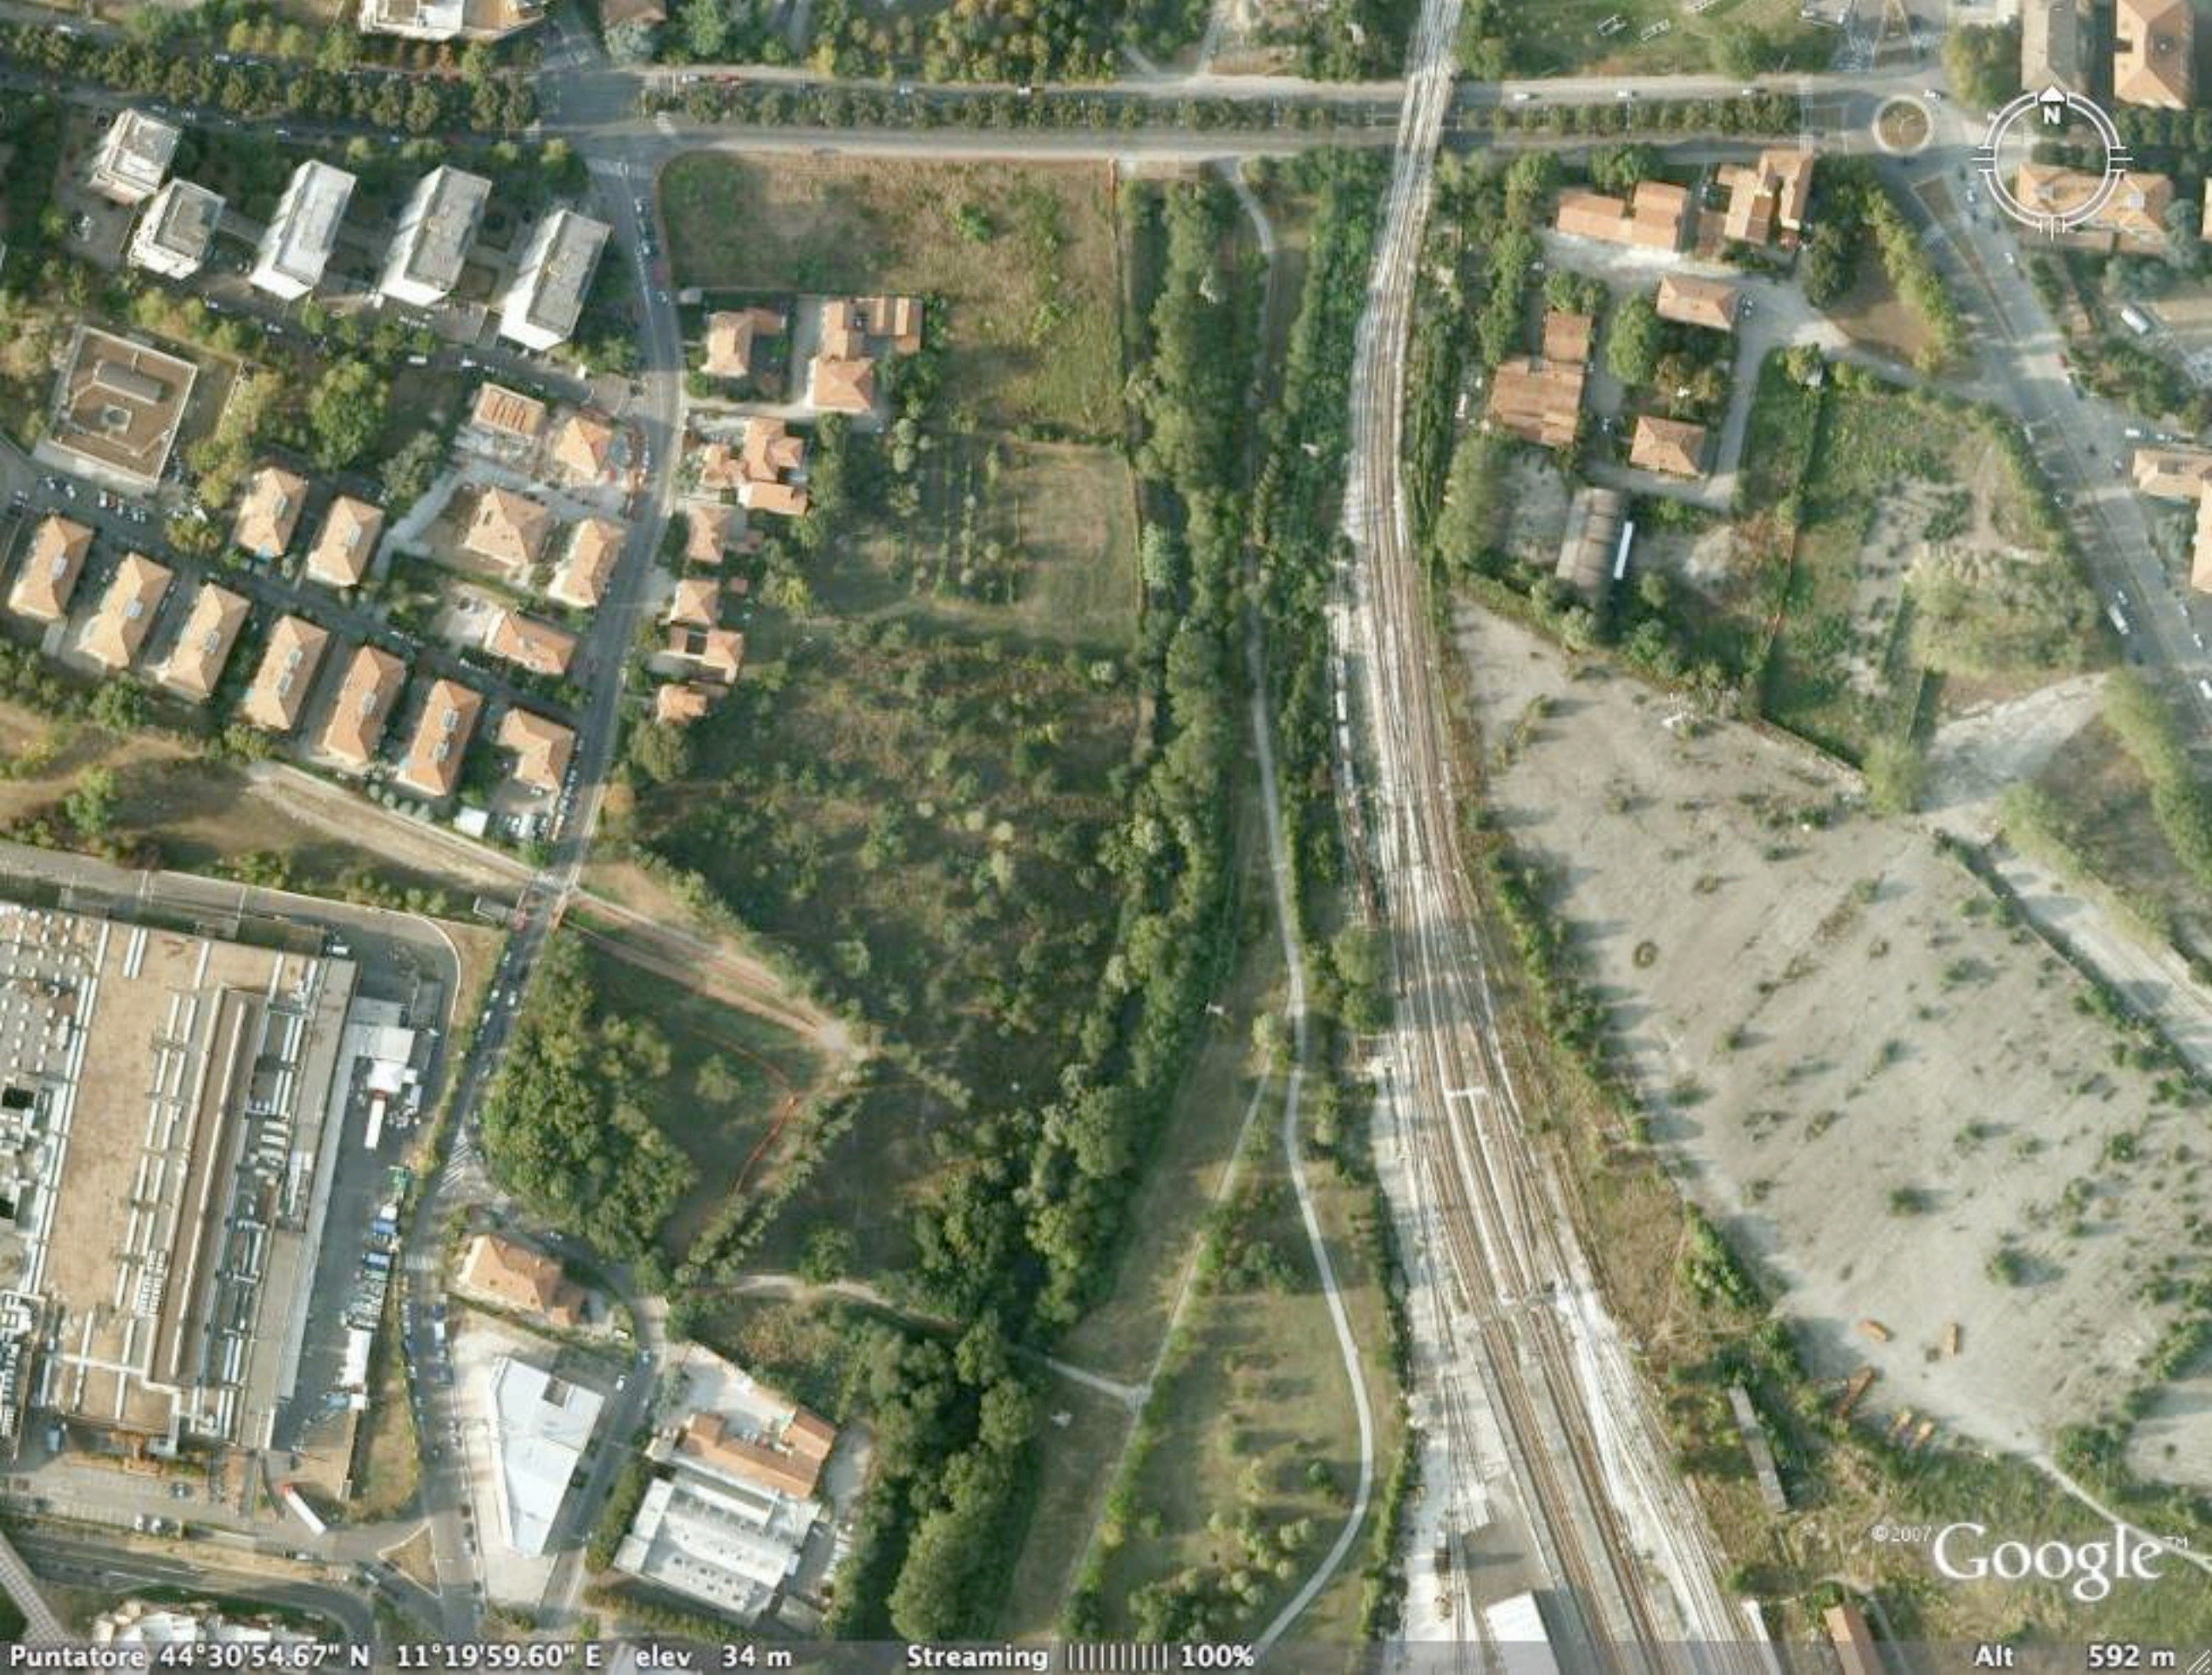

PERCORSO PEDONALE

PISTA CICLABILE

ISOLA DIDATTICA

INGRESSO SAN DONATO

ORTO
SCUOLA

ORTO
SCUOLA

CLASH

Scala 1:500
Ortodato luglio 2002
Laborazione S17 Comune di Bologna

© 2007 Google™

Puntatore 44°30'54.67" N 11°19'59.60" E elev 34 m Streaming ||||| 100%

Alt 592 m

PIANTA

VISTA FRONTALE PORTALI DEGLI ORTI

PORTALE DEGLI ORTI
PARCO EX LUNETTA MARIOTTI
SCALA 1/100 - SETTEMBRE 2008