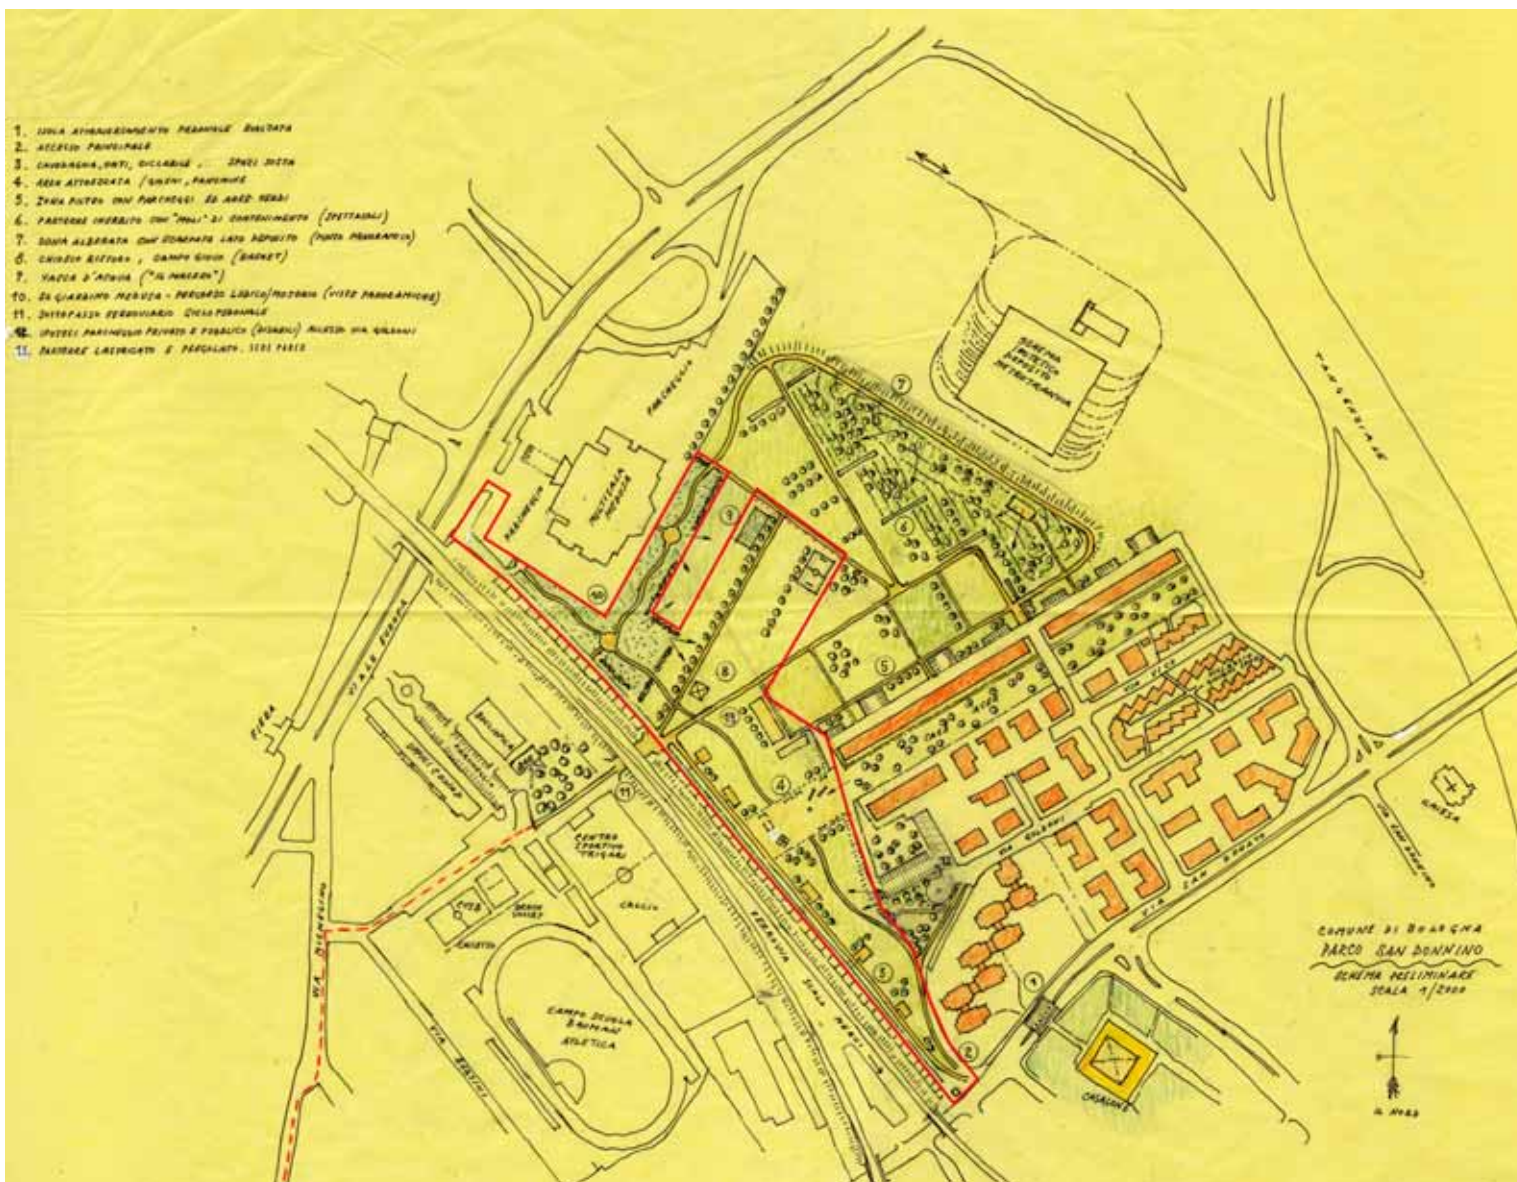

Schizzo dell'ipotesi di progetto