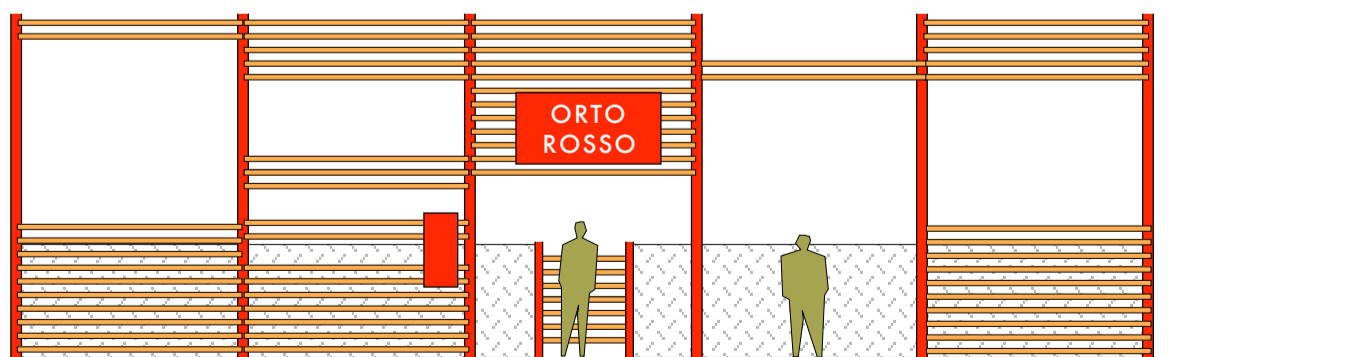

© 2007 Google™

Puntatore 44°30'54.67" N 11°19'59.60" E elev 34 m Streaming ||||| 100%

Alt 592 m

PIANTA

VISTA FRONTALE PORTALI DEGLI ORTI

PORTALE DEGLI ORTI
PARCO EX LUNETTA MARIOTTI
SCALA 1/100 - SETTEMBRE 2008