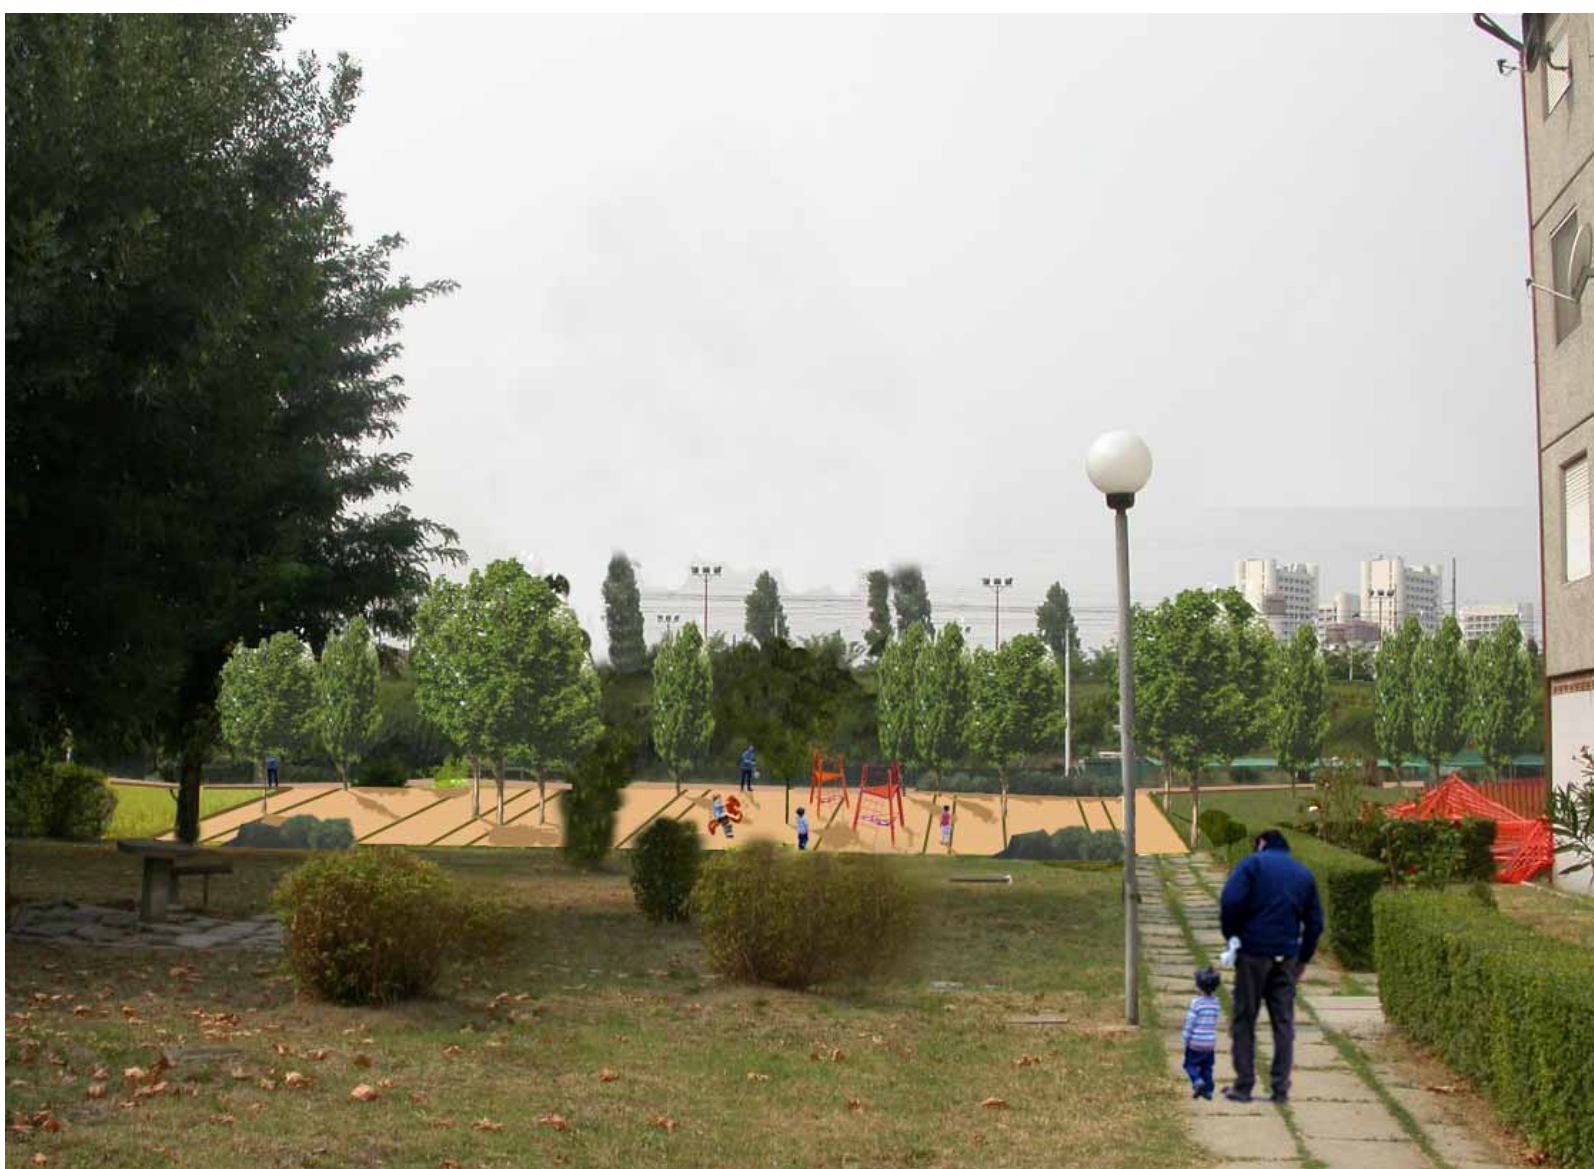

Simulazione progettuale: vista del parco dal giardino di via Machiavelli verso la ferrovia e gli orti

COMUNE DI BOLOGNA

QUARTIERE SAN DONATO

NUOVO PARCO SAN DONNINO

LABORATORIO DI QUARTIERE E PROGETTO 2006/2008 - ESECUZIONE 2008/2010 - PROGETTO E DIREZIONE LAVORI ARCHITETTO DANIELE VINCENZI

AREA GIOCHI E PERGOLATO
VIALE ALBERATO

DUNA PANORAMICA

SEDE ASSOCIAZIONE
FRUTTETO

TETTOIA E PERGOLATO

AREA GIOCHI E PERGOLATO

INGRESSO VIALE EUROPA

INTEGRAZIONE
EX GIARDINO MEDUSA

GRADONI INERBITI

CHIOSCO - RISTORO

CAMPO DA GIOCO

PIATTAFORME - PONTILE

IPOTESI FUTURO
SOTTOPASSO
CICLOPEDONALE

ORTO DIDATTICO

PONTILE IN LEGNO

PIAZZA DEL PARCO

ISOLA DIDATTICA

Alcuni momenti della...

BORRAGINE

UN QUADRILATERO FUORI PORTA

QUANDO UNA RIQUALIFICAZIONE FA SOCIALITÀ

SABATO 17 MAGGIO DALLE ORE 10.00

I NOSTRI STENDITOI

Ricominciamo le attività. Si parte con la prima tappa di questa primavera: dopo aver deciso insieme quali stenditoi utilizzare, ci metteremo a lavoro per sistemare i supporti, riverniciare, tirare i fili e molto altro ancora.